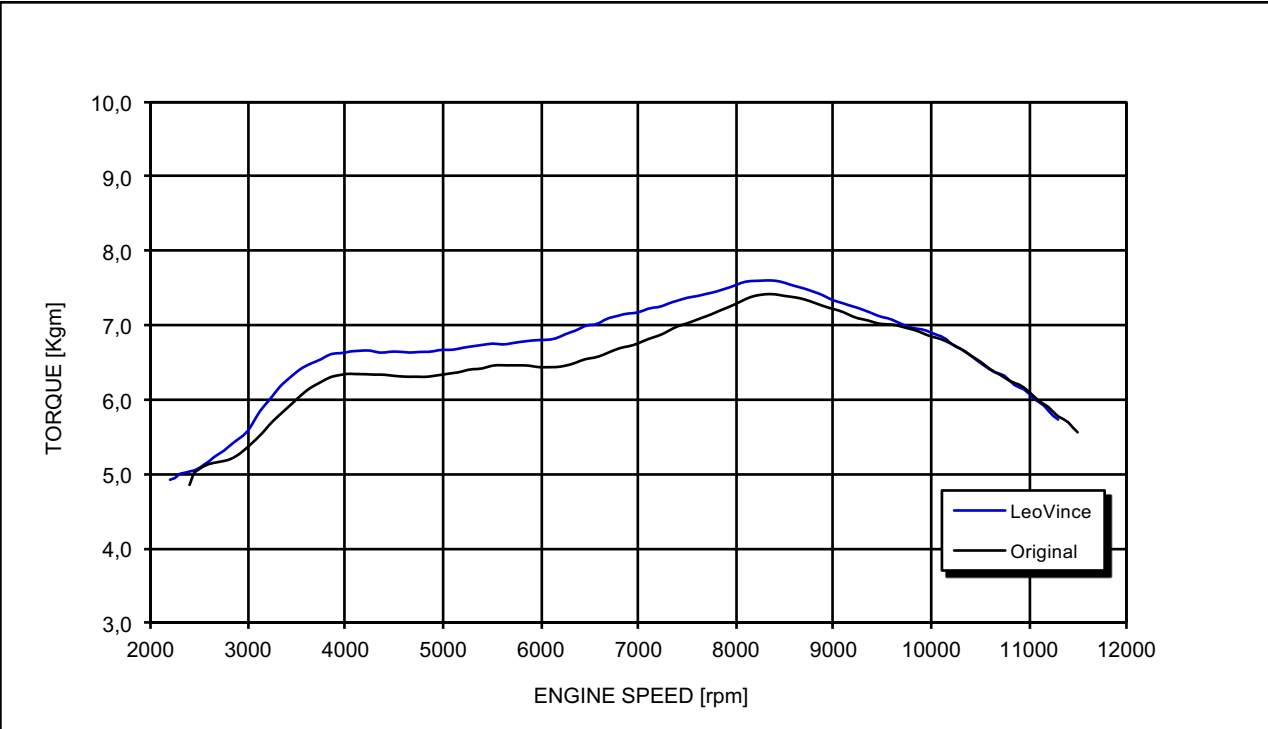

# KAWASAKI Z 750

\*Racing configuration

**Test conditions:**  
987 mBar  
23 °C

**Reference conditions:**  
1.013 mBar  
20 °C