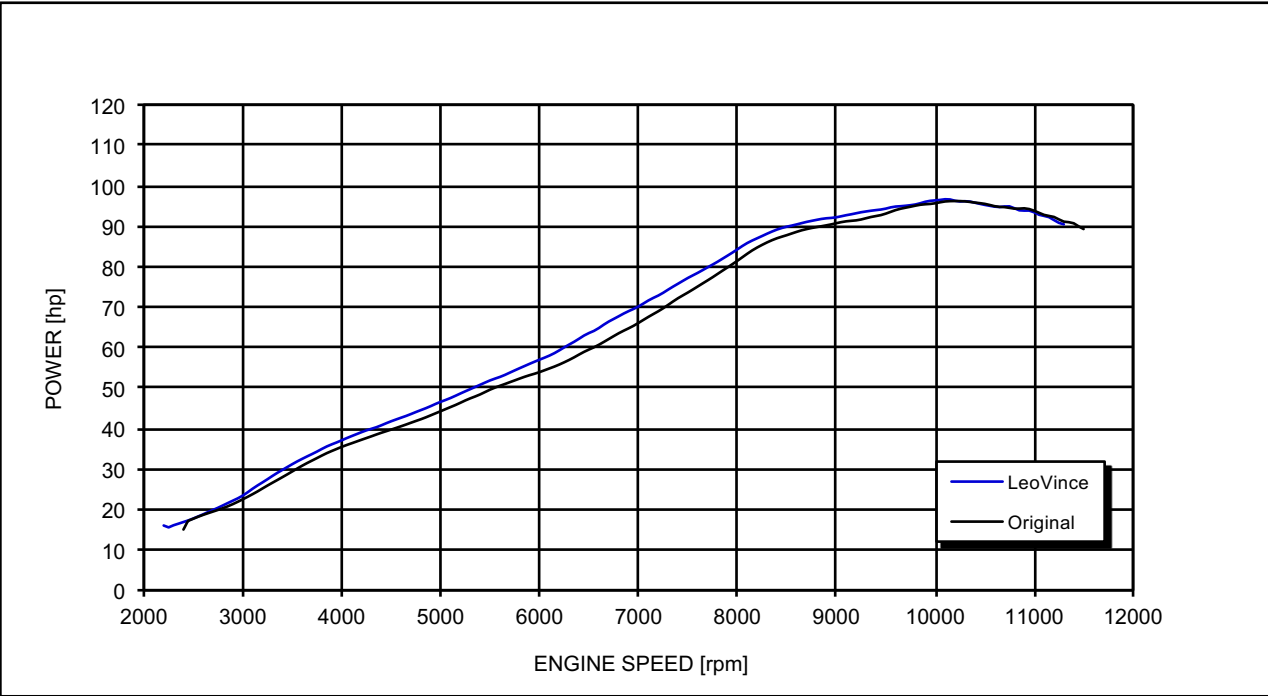

# KAWASAKI Z 750

\*Racing configuration

**Test conditions:**  
987 mBar  
23 °C

**Reference conditions:**  
1.013 mBar  
20 °C