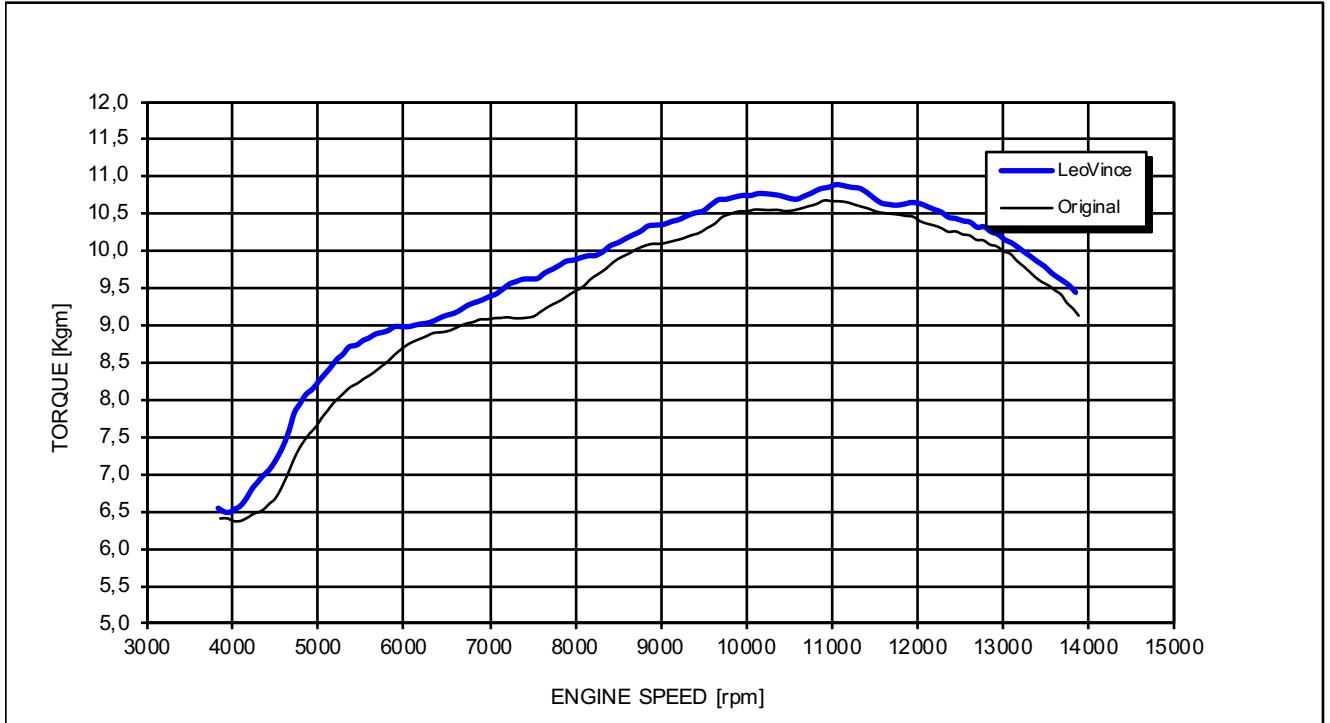

## APRILIA TUONO V4 1100/FACTORY

\*Racing configuration

### Test conditions:

999 mBar  
21 °C

### Reference conditions:

1013 mBar  
20 °C