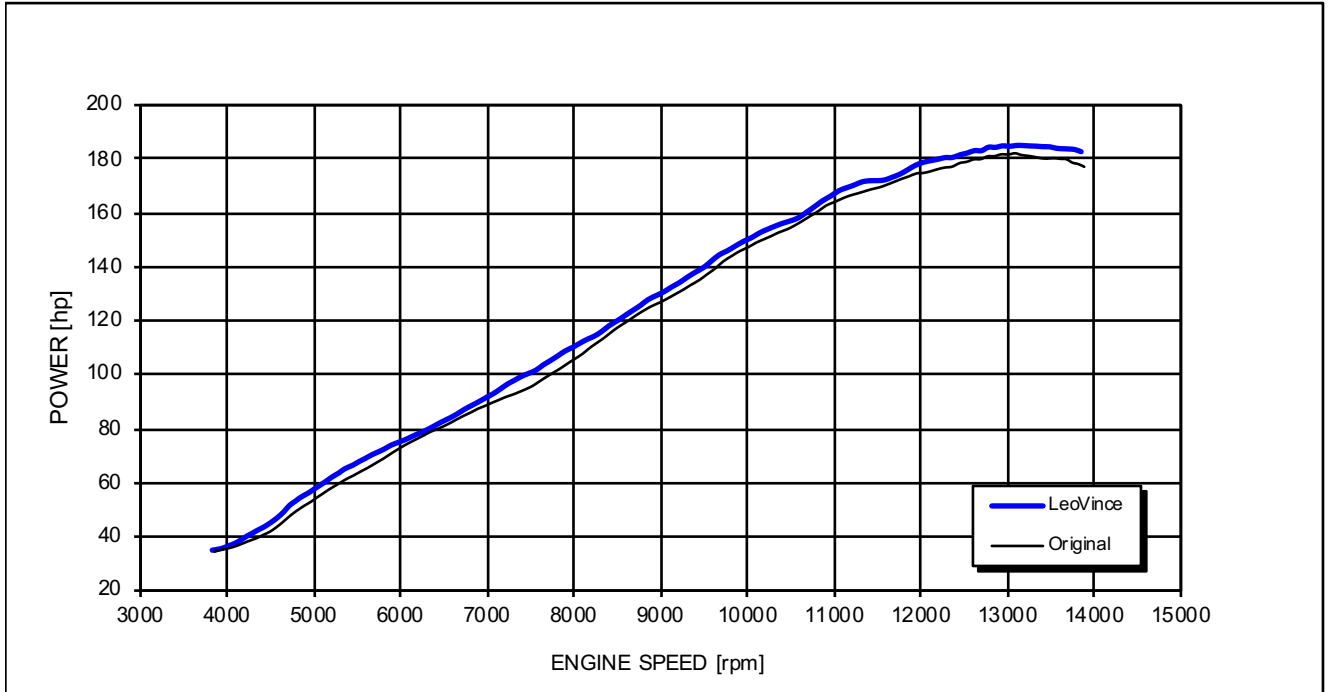

## APRILIA TUONO V4 1100/FACTORY

\*Racing configuration

### Test conditions:

999 mBar  
21 °C

### Reference conditions:

1013 mBar  
20 °C