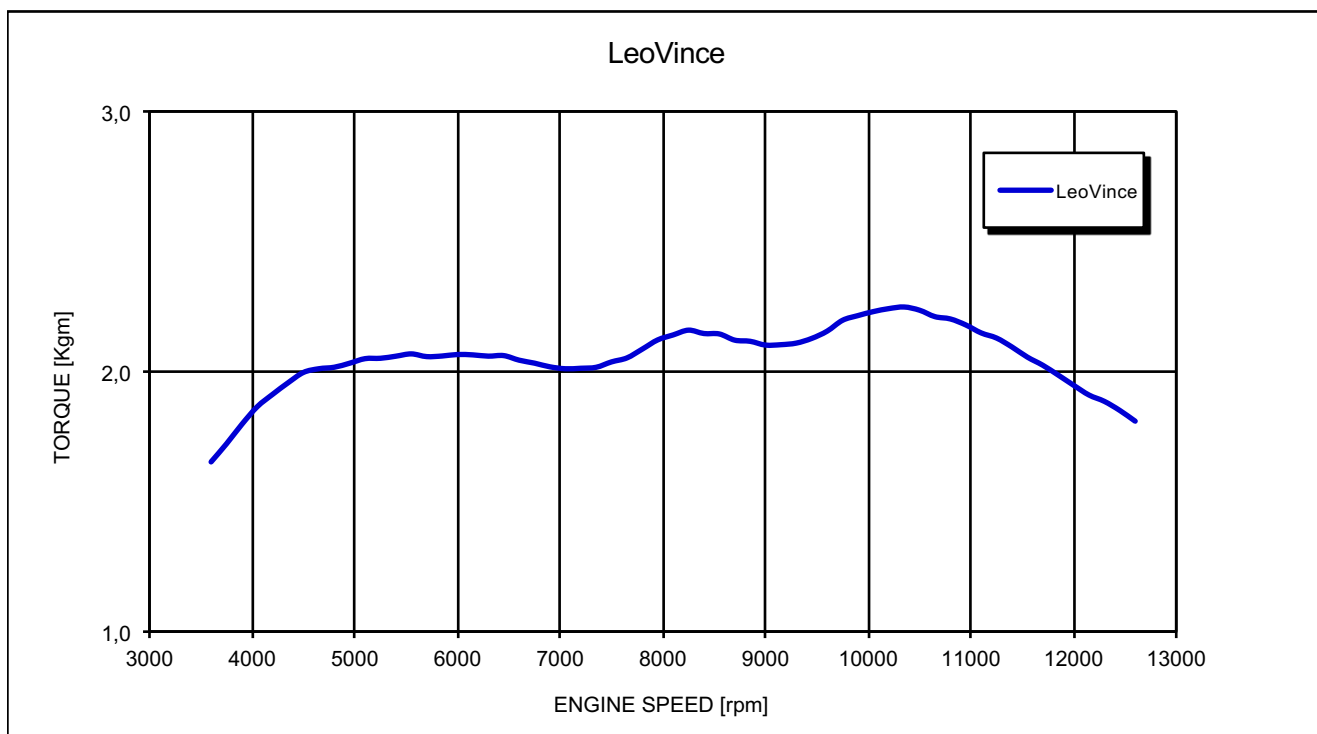

## KAWASAKI Z 300/ABS

\*Racing configuration

### Test conditions:

997 mBar  
19 °C

### Reference conditions:

1013 mBar  
20 °C