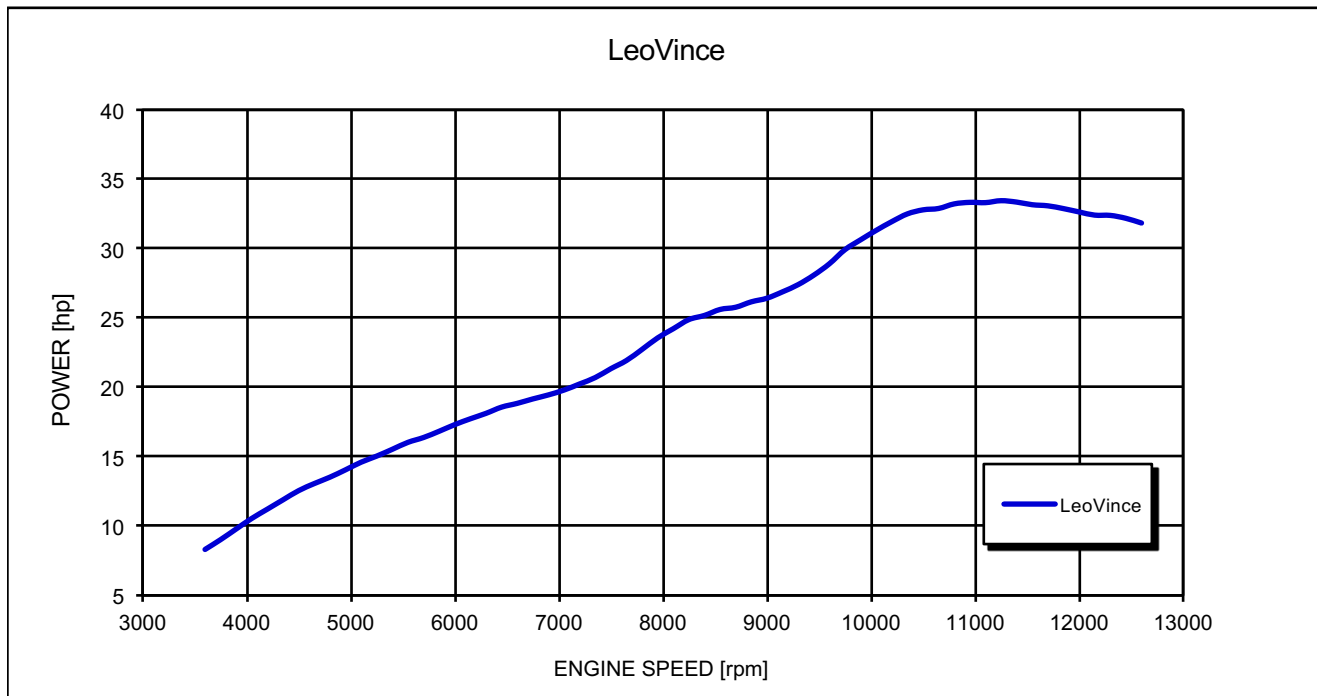

## KAWASAKI Z 300/ABS

\*Racing configuration

### Test conditions:

997 mBar  
19 °C

### Reference conditions:

1013 mBar  
20 °C