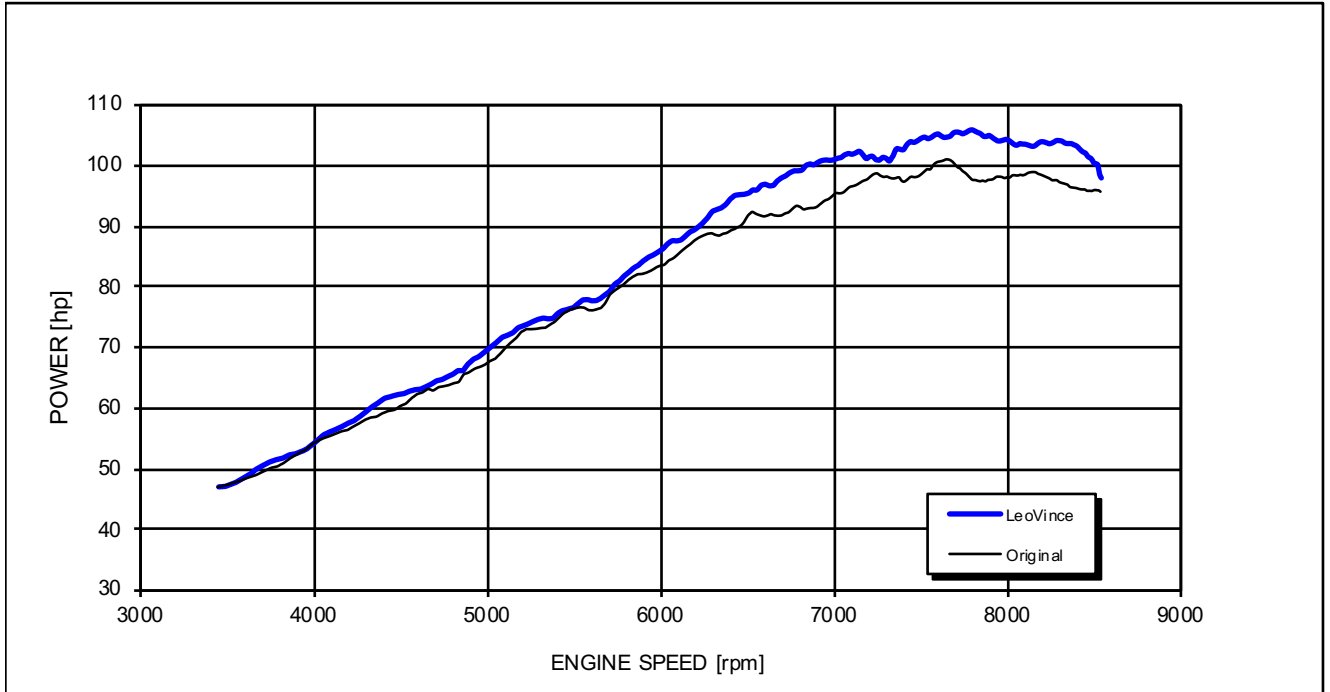

## BMW R 1200 R / R 1200 RS

\*Racing configuration

### Test conditions:

997 mBar  
19 °C

### Reference conditions:

1013 mBar  
20 °C