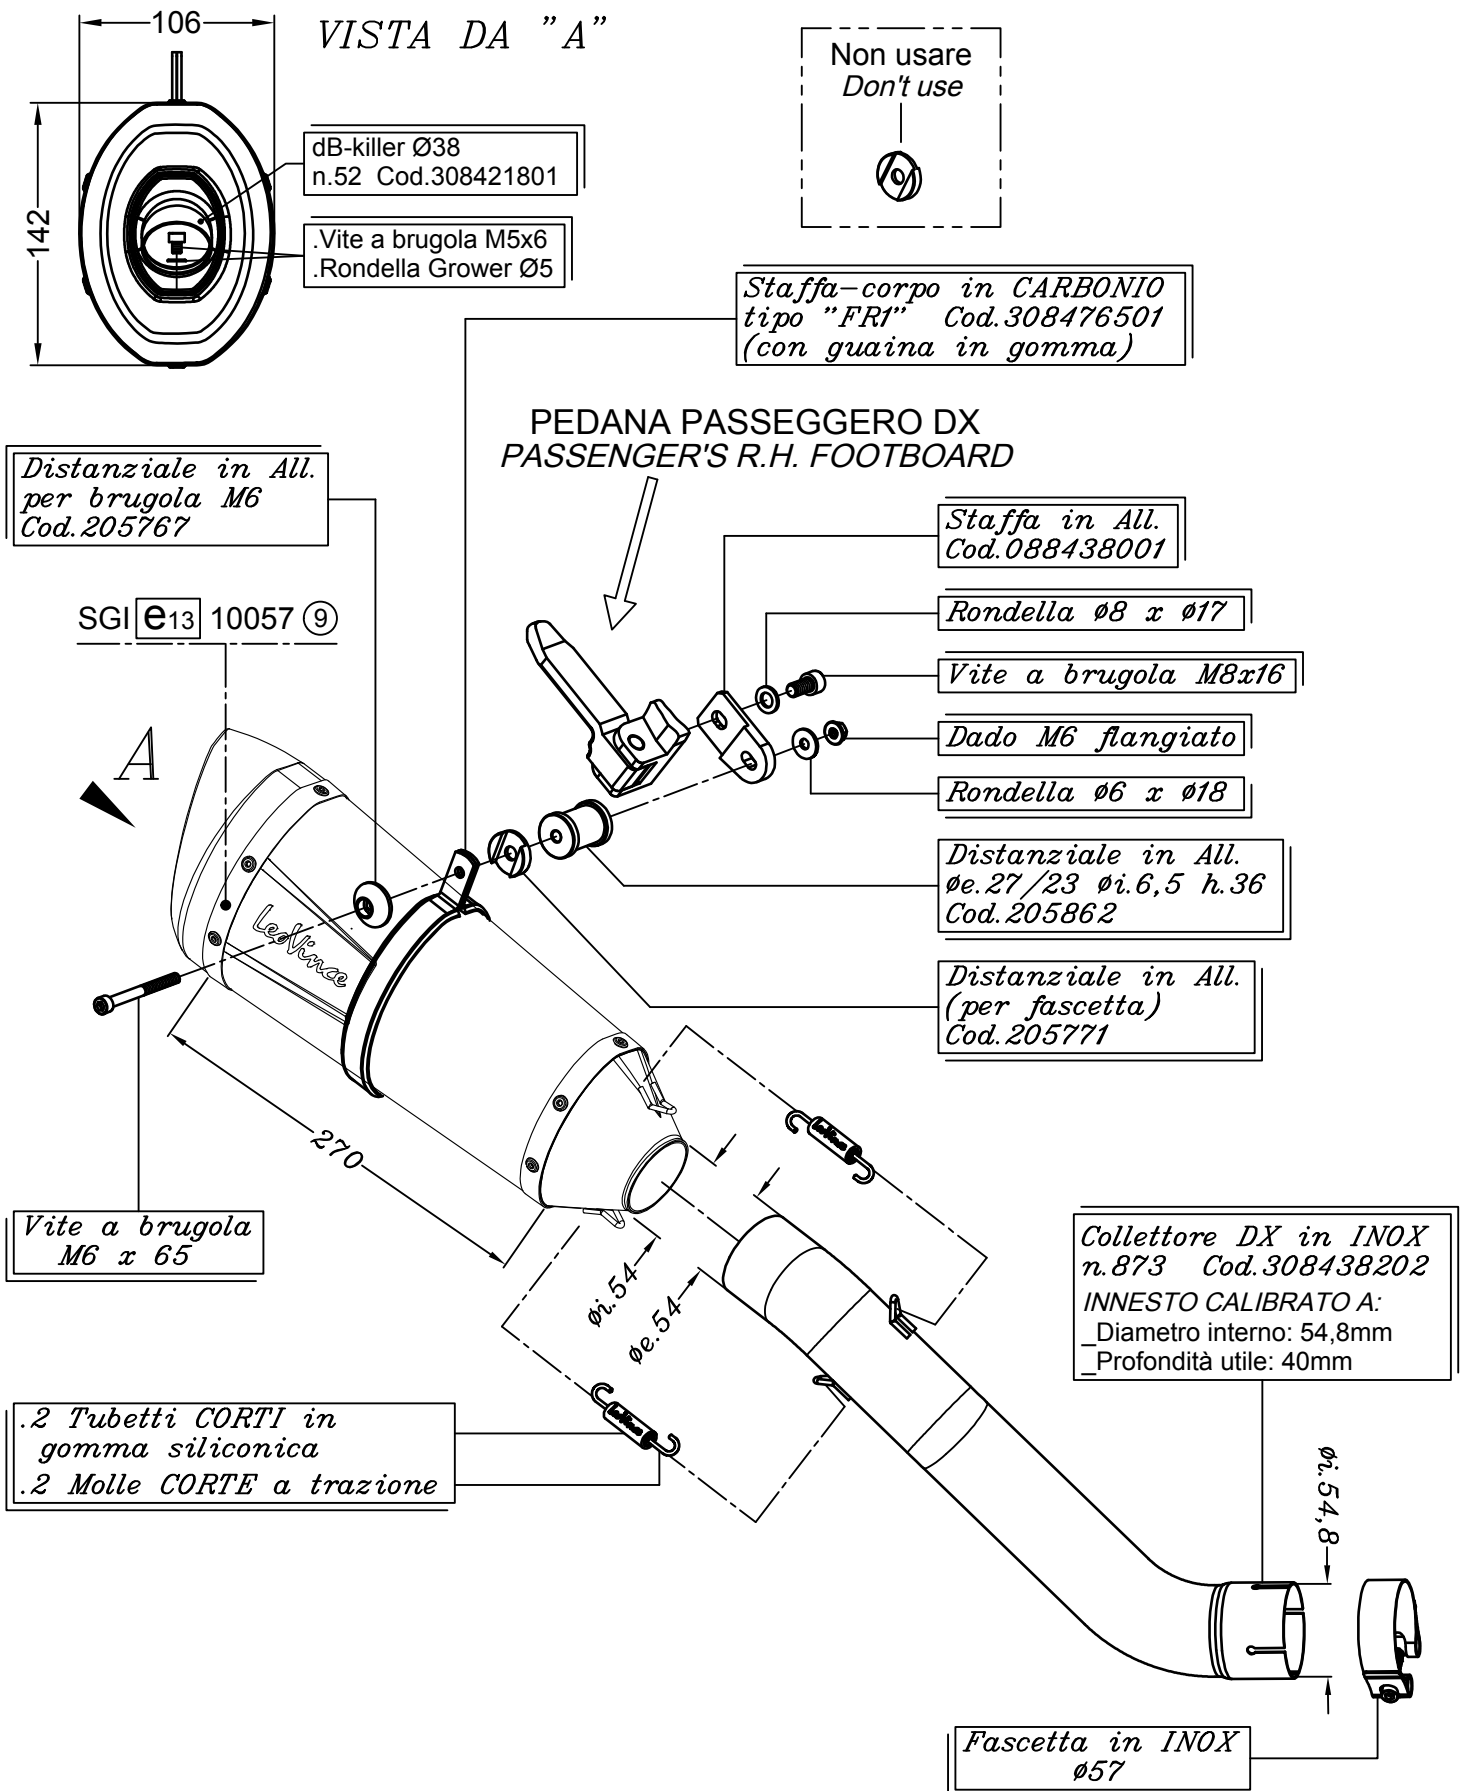

APRILIA RSV4 R i.e. ('10/'11) - RSV4 R APRC i.e. ('11)

APRILIA RSV4 FACTORY i.e. ('09/'11) - RSV4 FACTORY APRC SE i.e. ('11)

APRILIA TUONO V4 R i.e. ('11) - TUONO V4 R APRC i.e. ('11)

Versione "MONOPOSTO" (senza pedane passeggero)

Art.8439S Slip-on SBK "FACTORY S" - INOX - Passaggio  
STANDARD OMOLOGATO "EVOLUTION II"

APRILIA RSV4 R i.e. ('10/'11) - RSV4 R APRC i.e. ('11)  
 APRILIA RSV4 FACTORY i.e. ('09/'11) - RSV4 FACTORY APRC SE i.e. ('11)  
 APRILIA TUONO V4 R i.e. ('11) - TUONO V4 R APRC i.e. ('11)

Versione "STRADALE" (con pedane passeggero)

Art.8439S Slip-on SBK "FACTORY S" - INOX - Passaggio  
 STANDARD OMOLOGATO "EVOLUTION II"