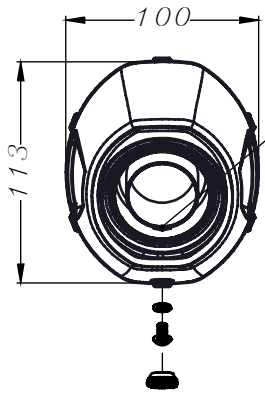

VISTA DA "A"

Db-Killer 32
Cod.307677801

Allen screw M5X12
T.B.E.I.
Cod.201031

Carbon clamp FM5
Cod.307659501

LV ONE EVO silencer
Øi 54X370 RHS
Cod.308288481

SGI e13 0237 9

PASSENGER'S R.H. FOOTBOARD

Knurled collar nut
M8 Cod.200298

Plain washer $\phi 8 \times \phi 24$
Cod.200321

Knurled collar nut M5
Cod.204407

Strap in S.s. $\phi 57$
Cod.300057530

Aluminium spacer
 $\phi 27 \times 8,5$
Cod. 204321

Pipe N°509 s.s
cod. 307798202

Allen screw M8X45
T.C.E.I.Z.B.
Cod.201450

Short helical
spring tensile
cod. 303949001

Rubber plug
Cod.200267

ART. 8418E

SUZUKI GSF 1250 BANDIT i.e. / SUZUKI GSF 1250 BANDIT S i.e.
SUZUKI GSX 1250 FA i.e.
(fits with original panniers - SUZUKI GSX 1250FA i.e.)