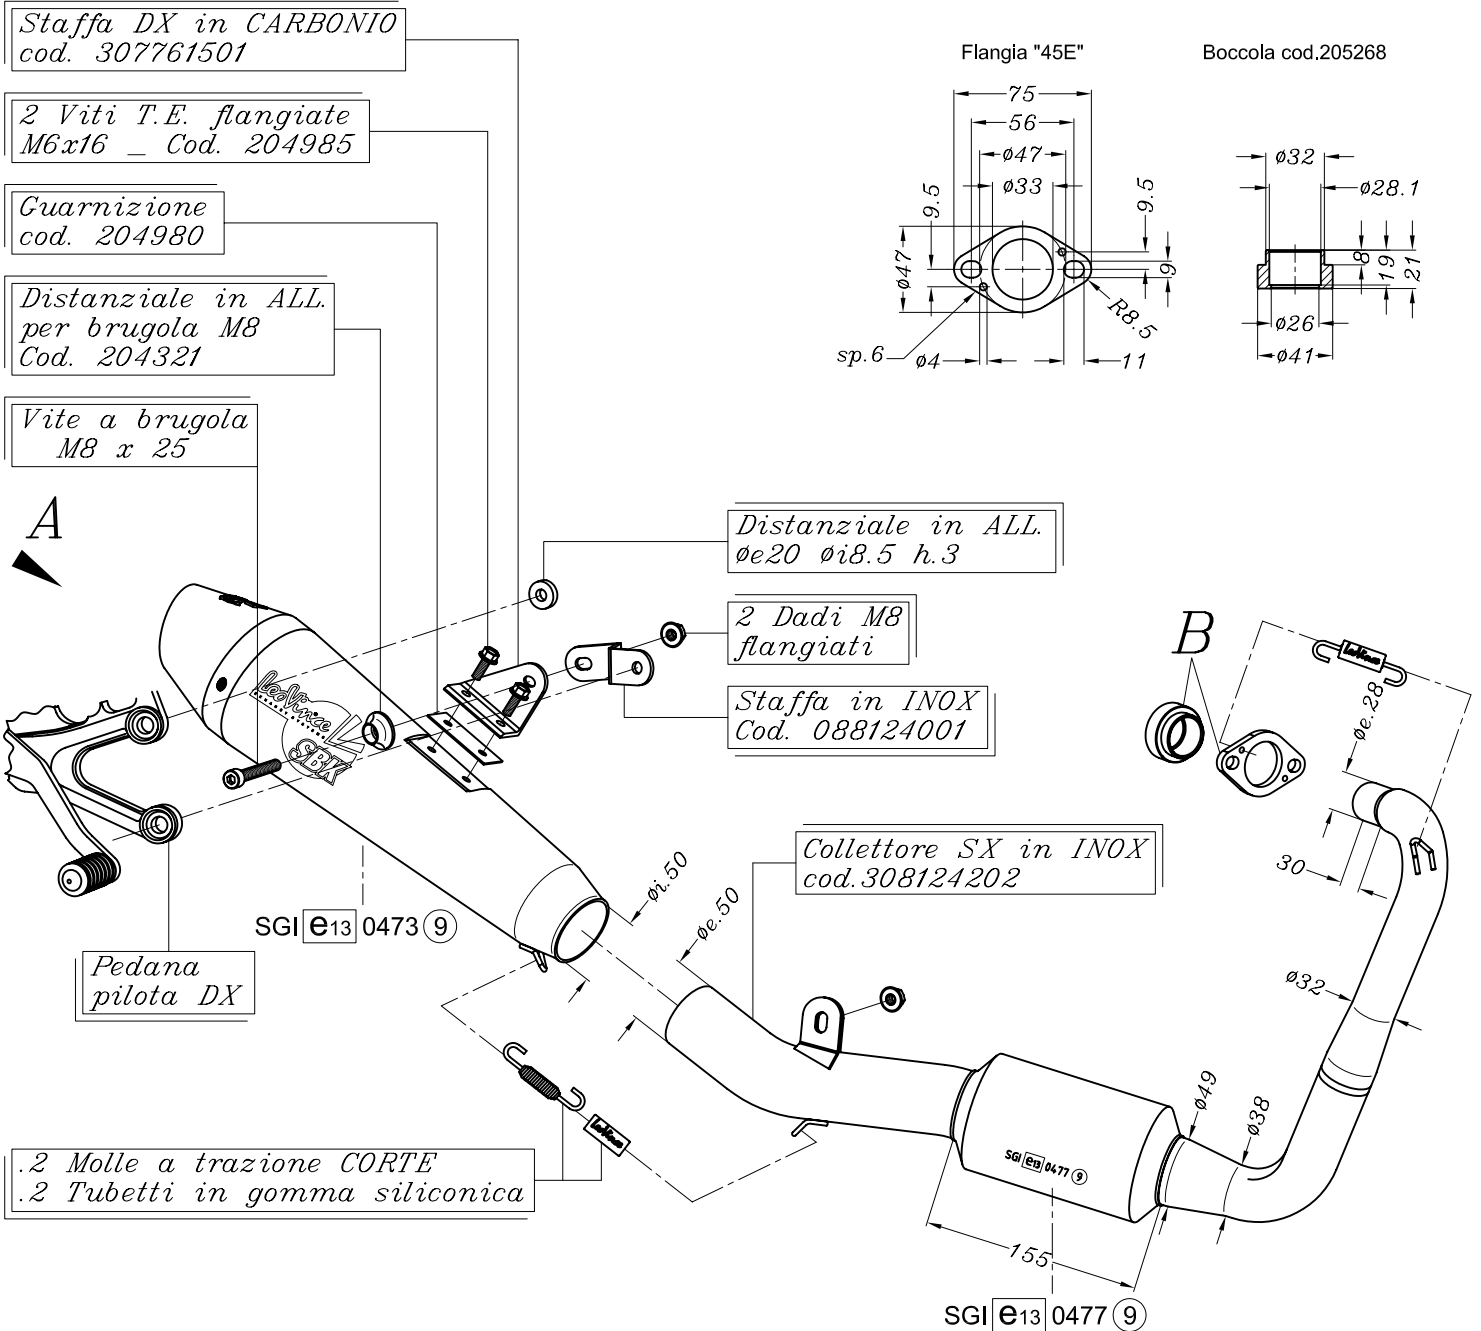

VISTA DA "A"

Tappo n°32C  
cod. 305432801

Vite M5x12

silenziatore con doppia candela:  
esterna Ø50 \_ interna Ø40

VISTA "B"

YAMAHA YZF-R 125 i.e. ('08/'10)

ART. 8124

Impianto completo SBK 1/1 << GPstyle >> - Passaggio STANDARD

OMOLOGATO "EVOLUTION II"