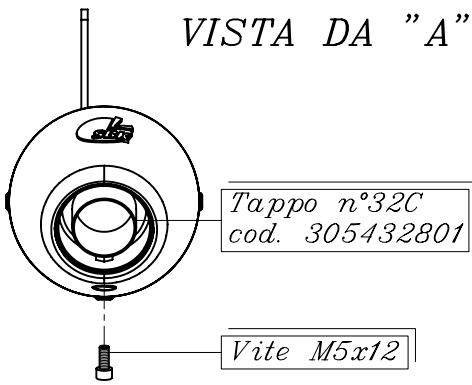

VISTA DA "A"

Tappo n°32C  
cod. 305432801

Vite M5x12

silenziatore con doppia candela:  
esterna Ø50 \_ interna Ø40

VISTA "B"

YAMAHA YZF-R 125 i.e. ('08/'10)

ART. 8124

Impianto completo SBK 1/1 << GPstyle >> - Passaggio STANDARD