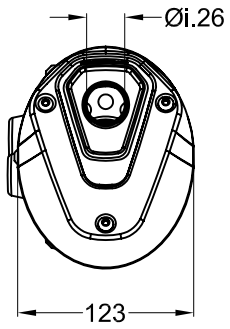

Vista da "A"

Vista "B"
Flangia "100B"

Art.3253

Silenziatore "GranTurismo" per

KYMC0 DOWNTOWN 125 i.e. ('09/'12)

KYMC0 DINK STREET 125 i.e. ('09/'12)

KYMC0 SUPERDINK 125 i.e. ('09/'12)