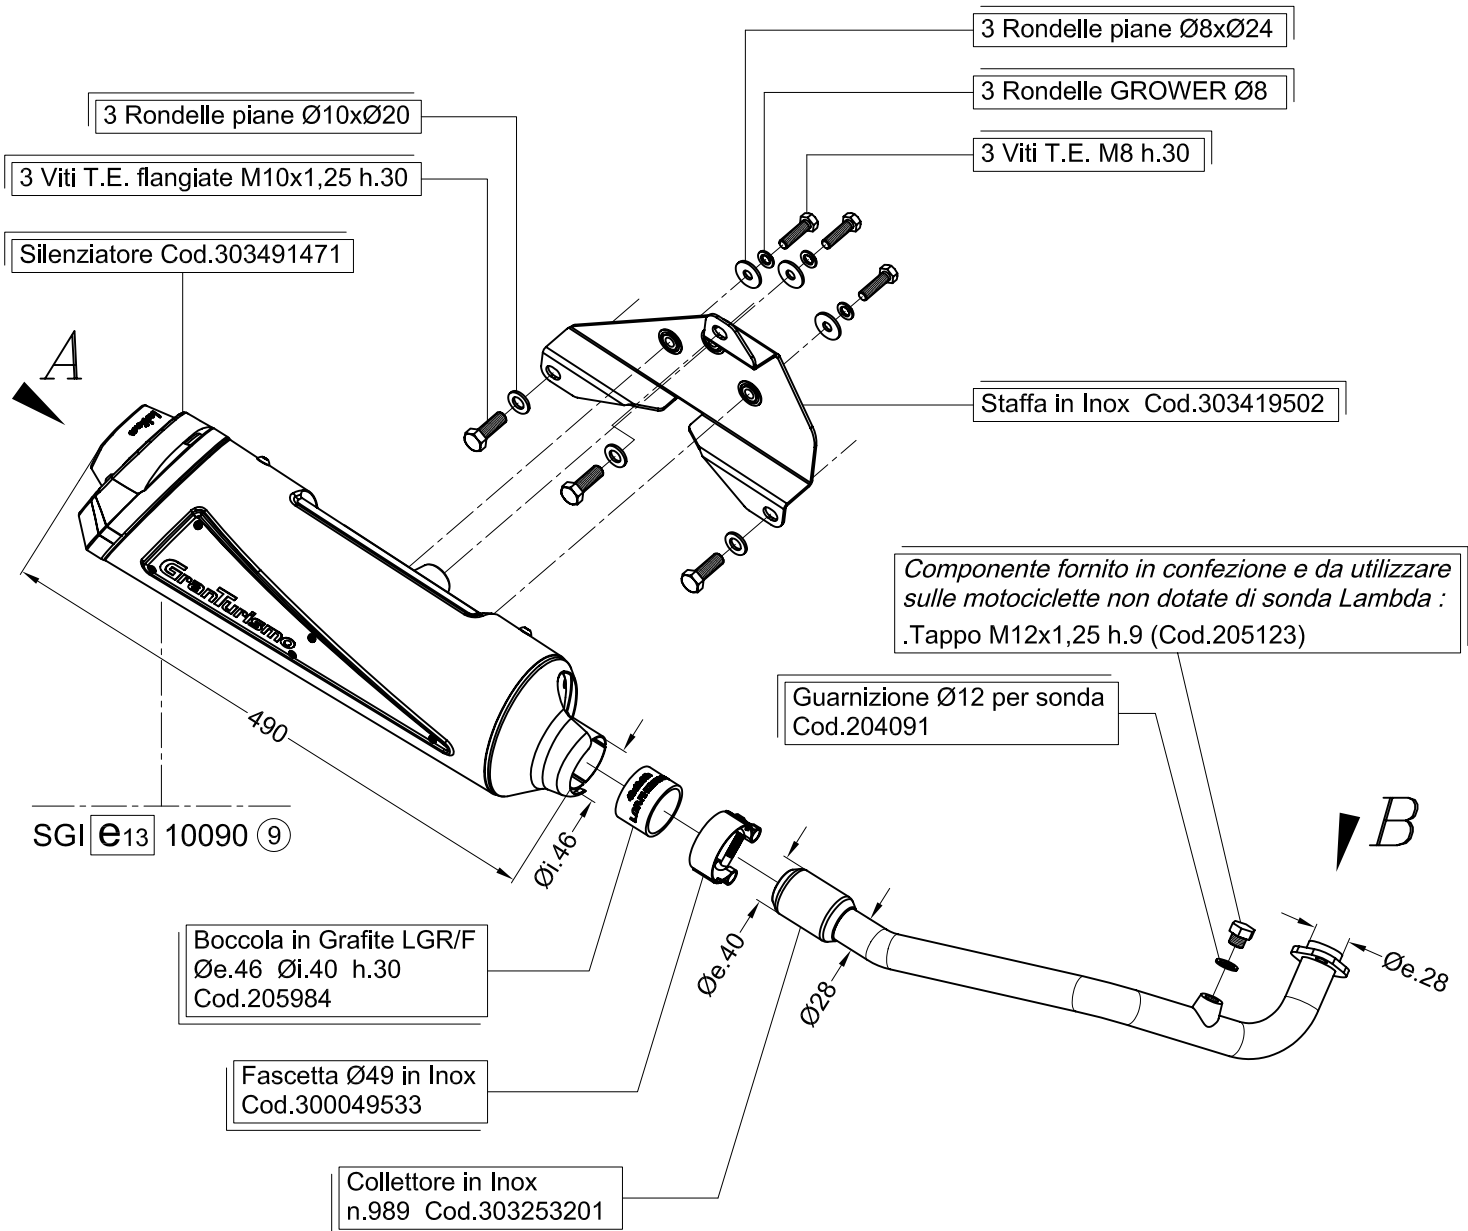

Vista da "A"

Vista "B"
Flangia "100B"

Art.3253

Silenziatore "GranTurismo" per

KYMC0 DOWNTOWN 125 i.e. ('09/'12)

KYMC0 DINK STREET 125 i.e. ('09/'12)

KYMC0 SUPERDINK 125 i.e. ('09/'12)