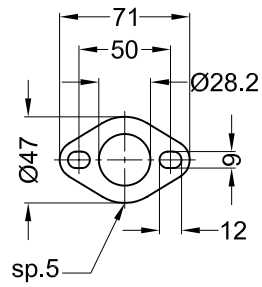

Vista da "A"

Vista "B"
Flangia "100B"

Art.3253

Silenziatore "GranTurismo" per

KYMC0 DOWNTOWN 125 i.e. ('09/'12)

KYMC0 DINK STREET 125 i.e. ('09/'12)

KYMC0 SUPERDINK 125 i.e. ('09/'12)