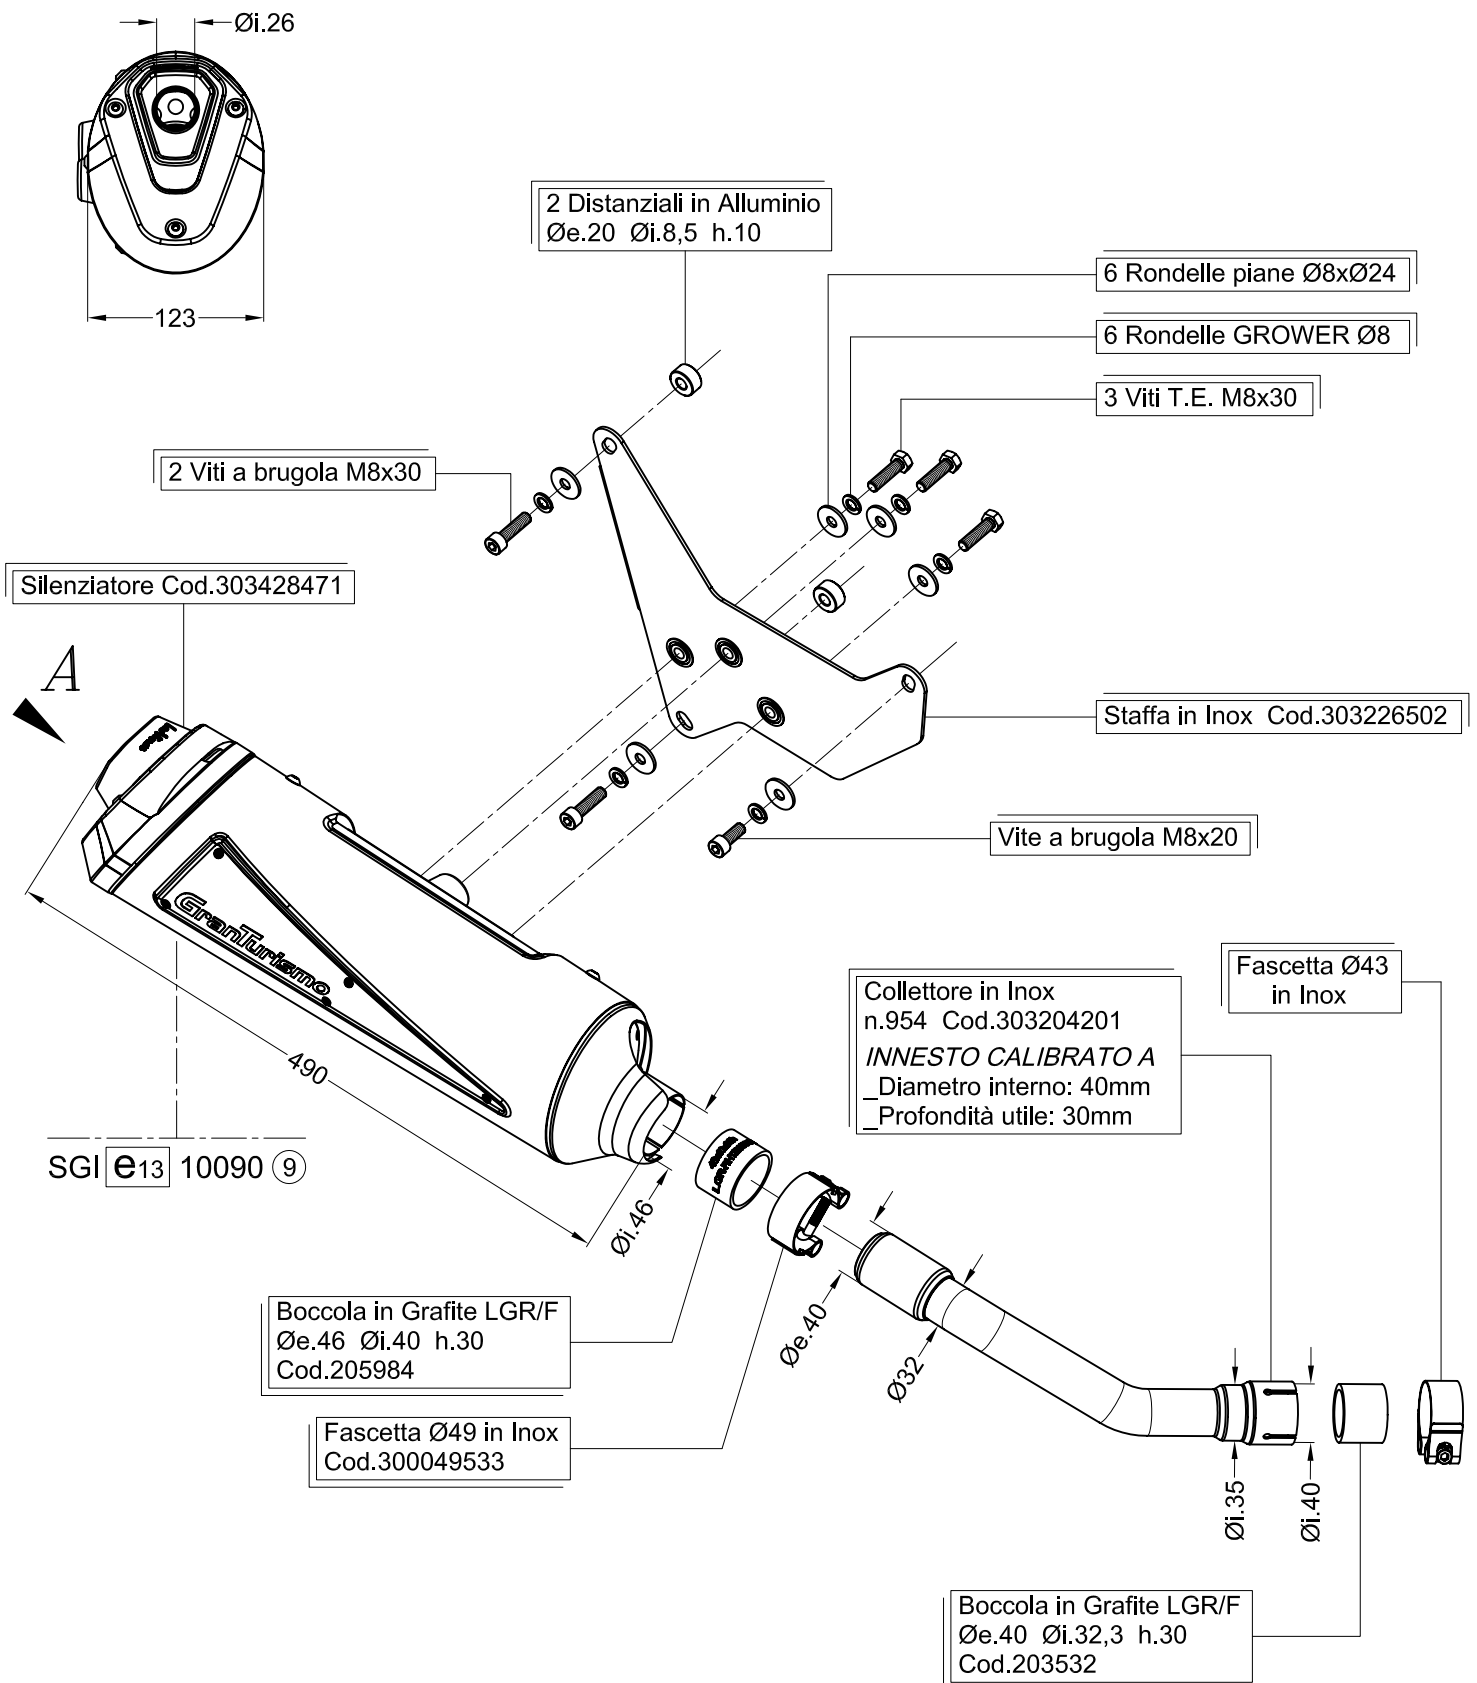

Vista da "A"

Art.3204 Silenziatore "GranTurismo" per

VESPA GTS 250 i.e. ('05/'11) - GTV 250 NAVY i.e. ('08)
 VESPA GTV 250 i.e. ('06/'12) - GTS 300 SUPER i.e. ('08/'12)
 VESPA GTS 300 SUPERSPORT i.e. ('10/'12)
 VESPA GTV 300 VIA MONTENAPOLEONE i.e. ('10/'12)