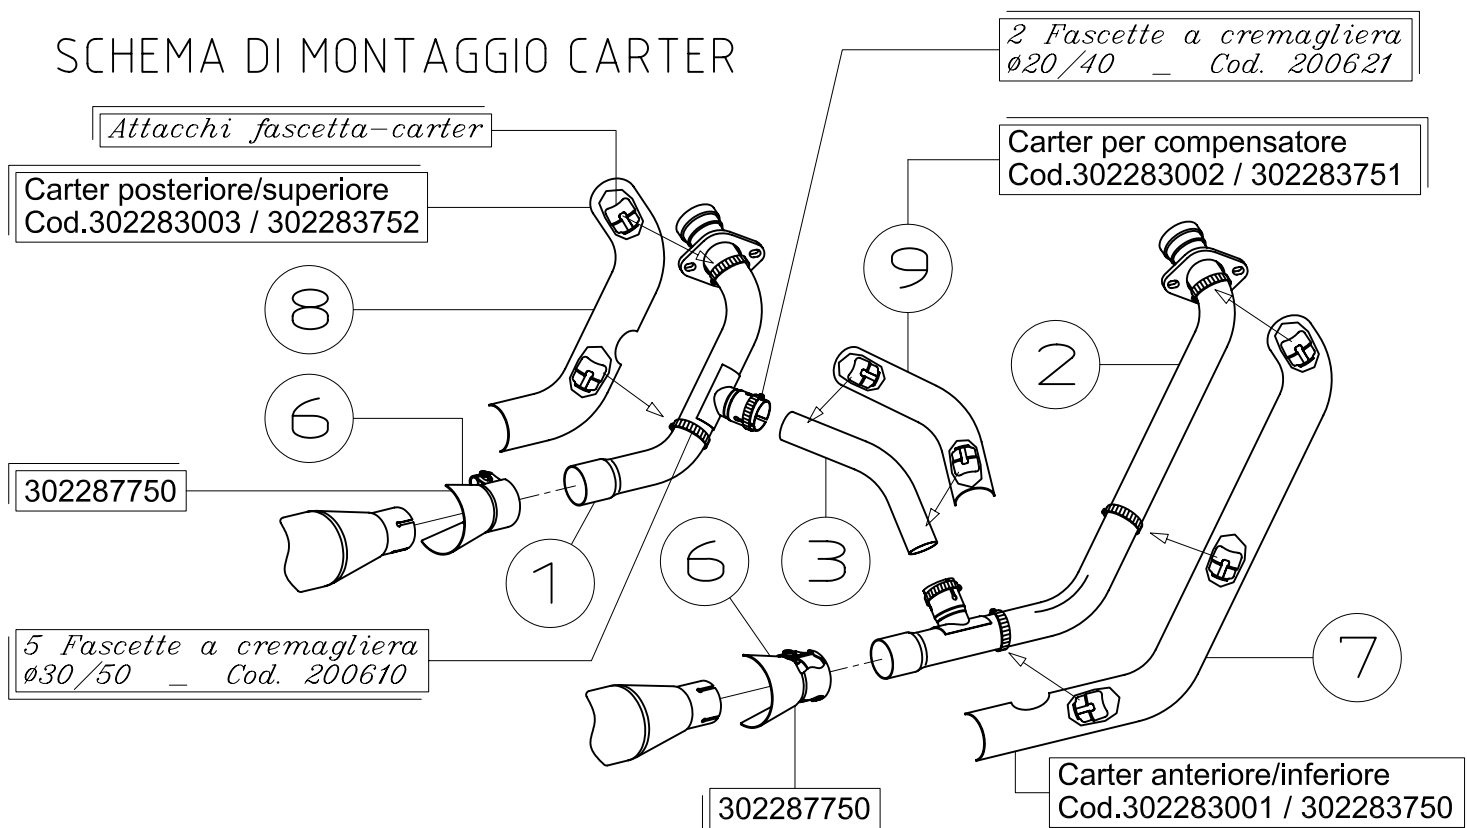

SCHEMA DI MONTAGGIO CARTER

KAWASAKI VN 1500 CLASSIC ('96/'99)
 KAWASAKI VN 1600 CLASSIC ('03/'05)
 KAWASAKI VN 1600 MEAN STREAK ('04/'07)
 SUZUKI VZ 1600 MARAUDER ('04/'05)

ART. 2286

SilverTail <<K02>> OMOLOGATO