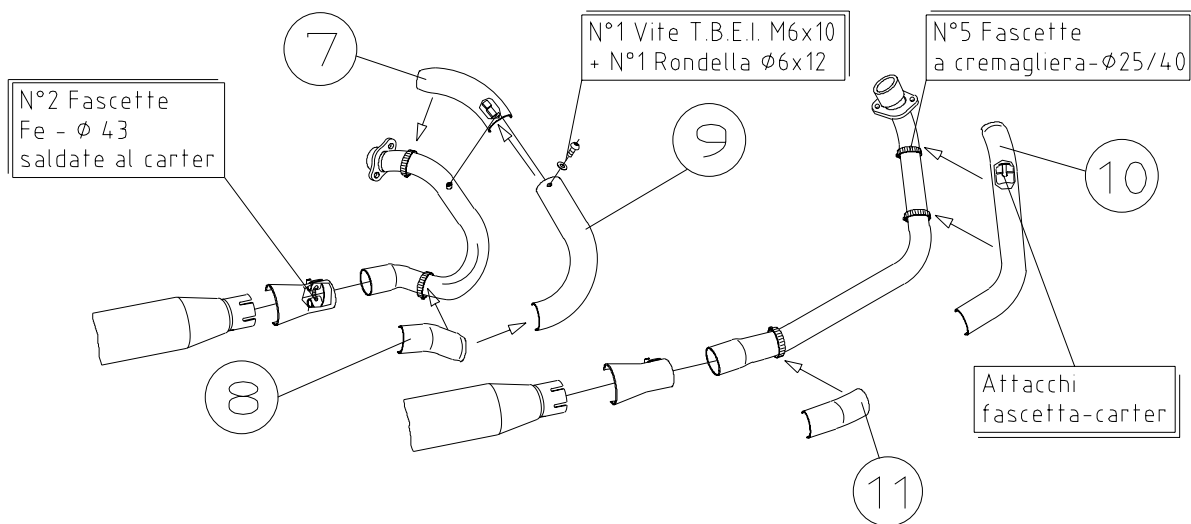

SCHEMA DI MONTAGGIO CARTER SILVERTAIL

ART.2201 YAMAHA XV 535 VIRAGO
Silvertail <<K02>> OMOLOGATO