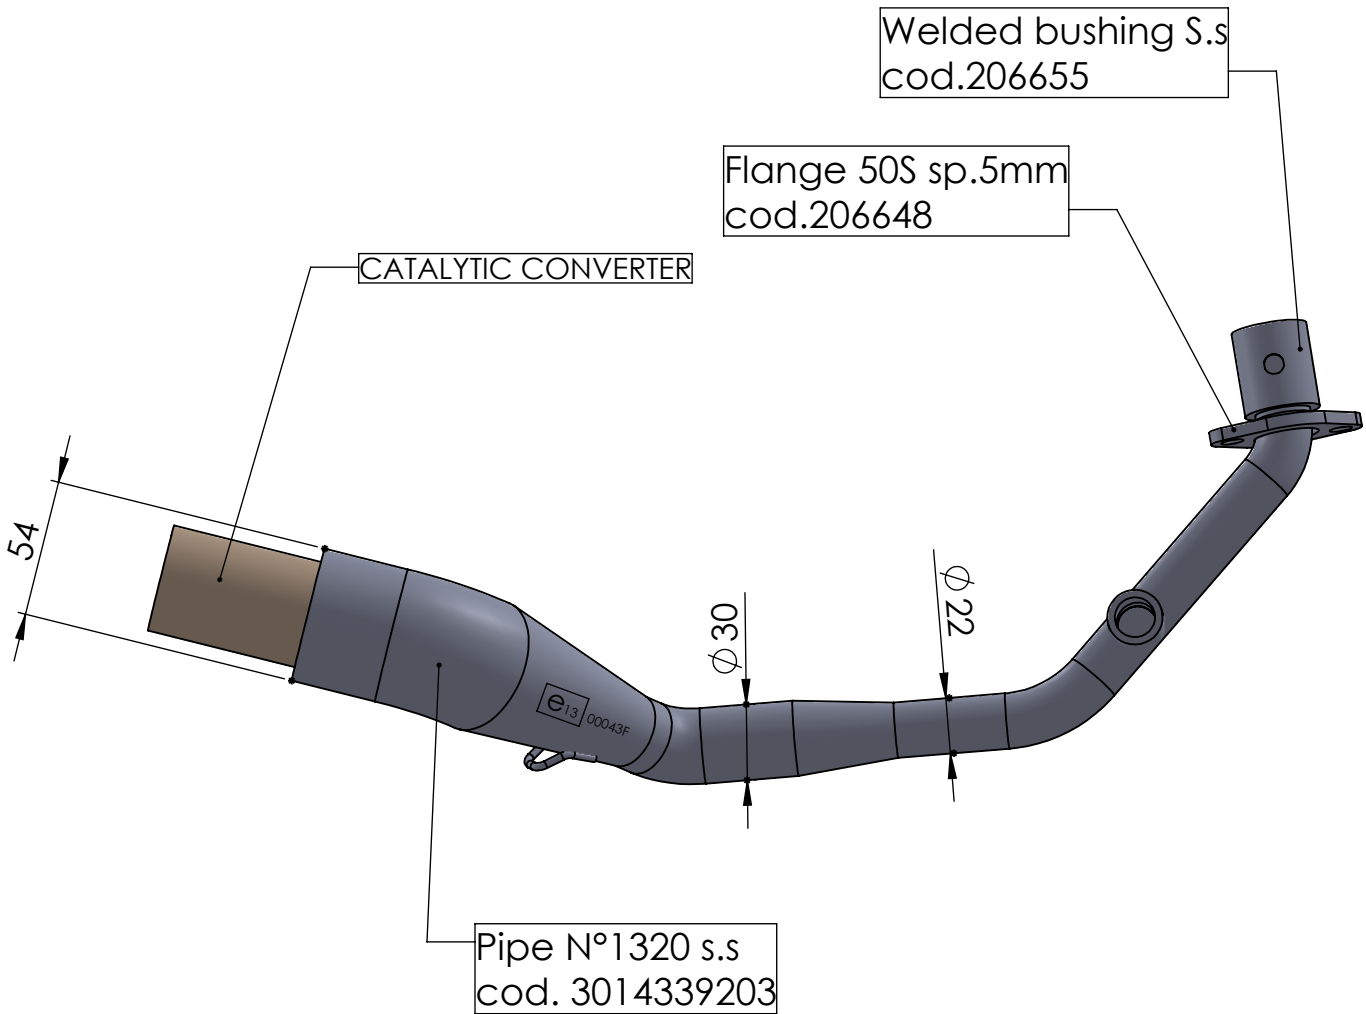

# EU- APPROVED CATALYTIC CONVERTER MANIFOLD

**ART. 16033**

VESPA PRIMAVERA 125 iGet ABS / VESPA SPRINT iGet ABS

SUITABLE FOR LEOVINCE ART. 14339E-14339EK-14067-14067K