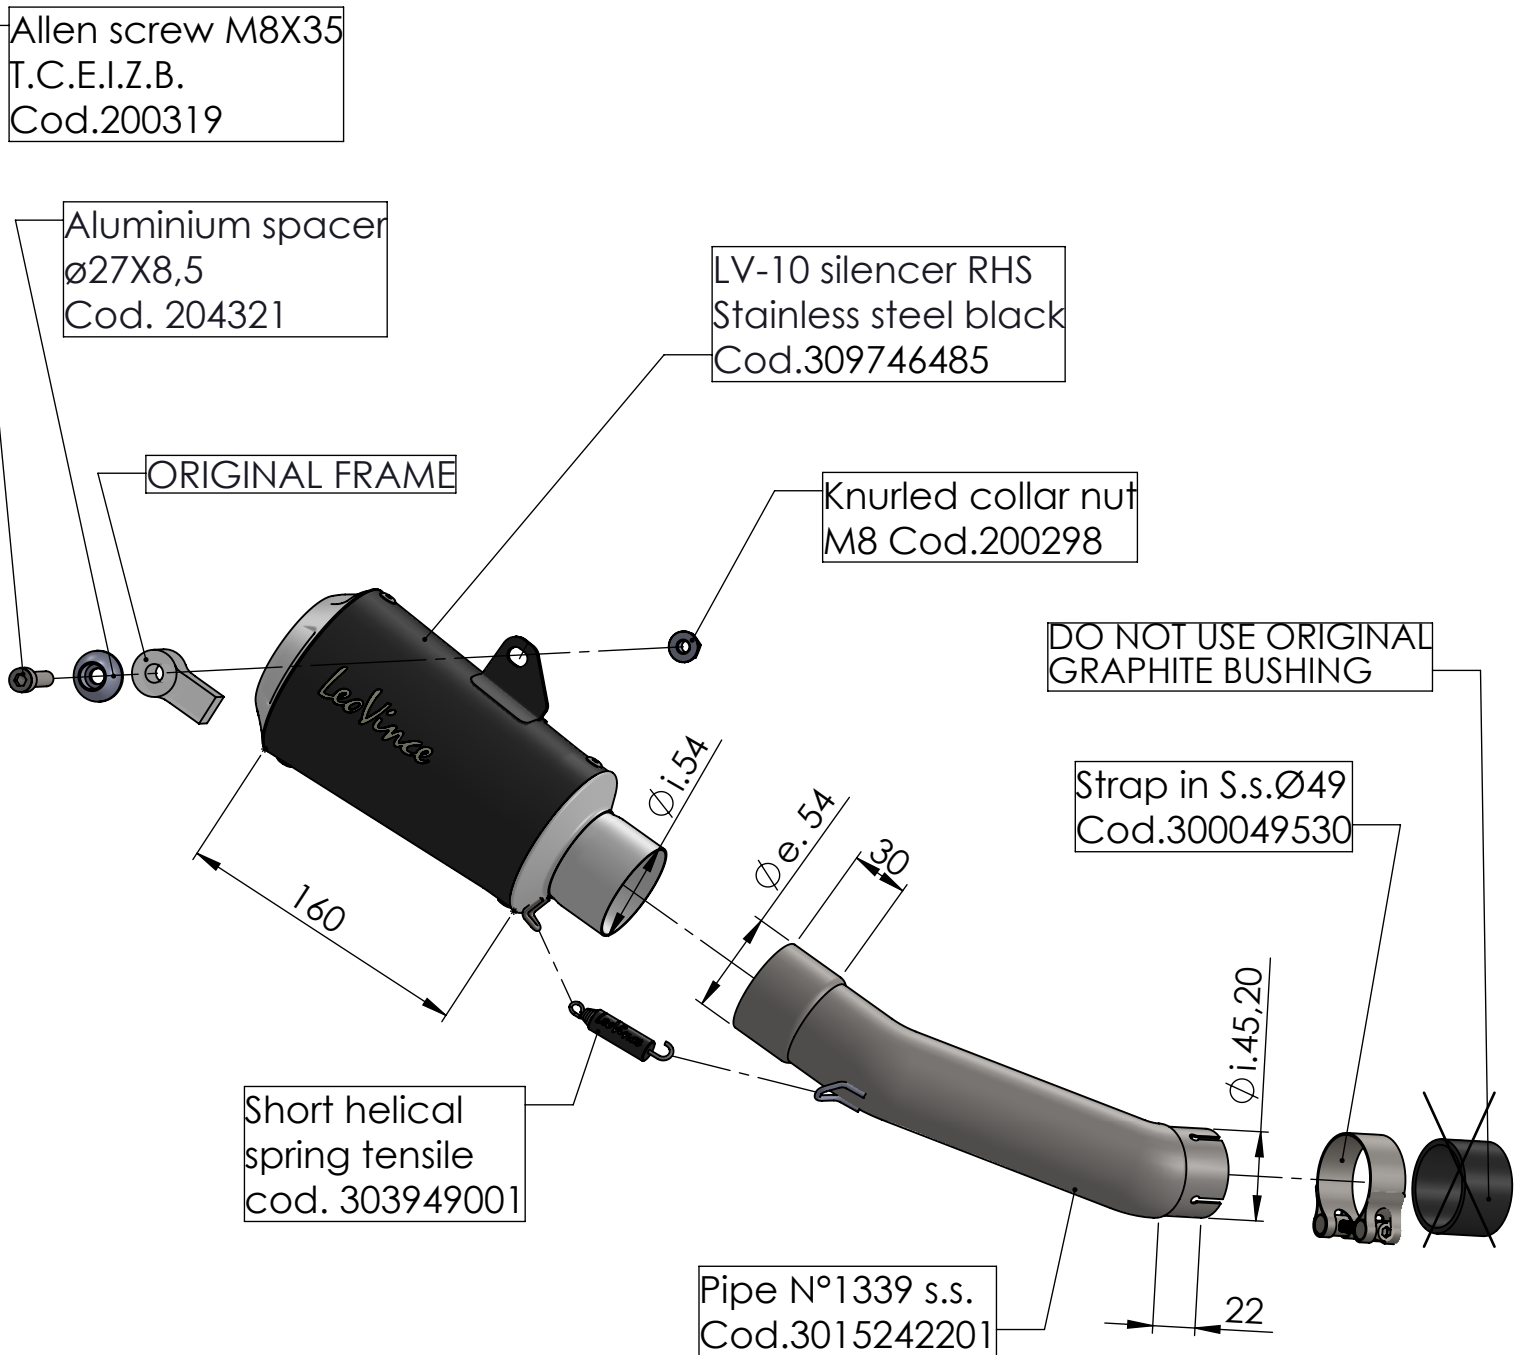

Allen screw M8X35  
T.C.E.I.Z.B.  
Cod.200319

Aluminium spacer  
 $\varnothing 27 \times 8,5$   
Cod. 204321

LV-10 silencer RHS  
Stainless steel black  
Cod.309746485

ORIGINAL FRAME

Knurled collar nut  
M8 Cod.200298

DO NOT USE ORIGINAL  
GRAPHITE BUSHING

Strap in S.s.  $\varnothing 49$   
Cod.300049530

Short helical  
spring tensile  
cod. 303949001

Pipe N°1339 s.s.  
Cod.3015242201

## ART.15242B

HUSQVARNA SVARTPILEN 401 / VITPILEN 401

SLIP-ON - LV-10 - STAINLESS STEEL