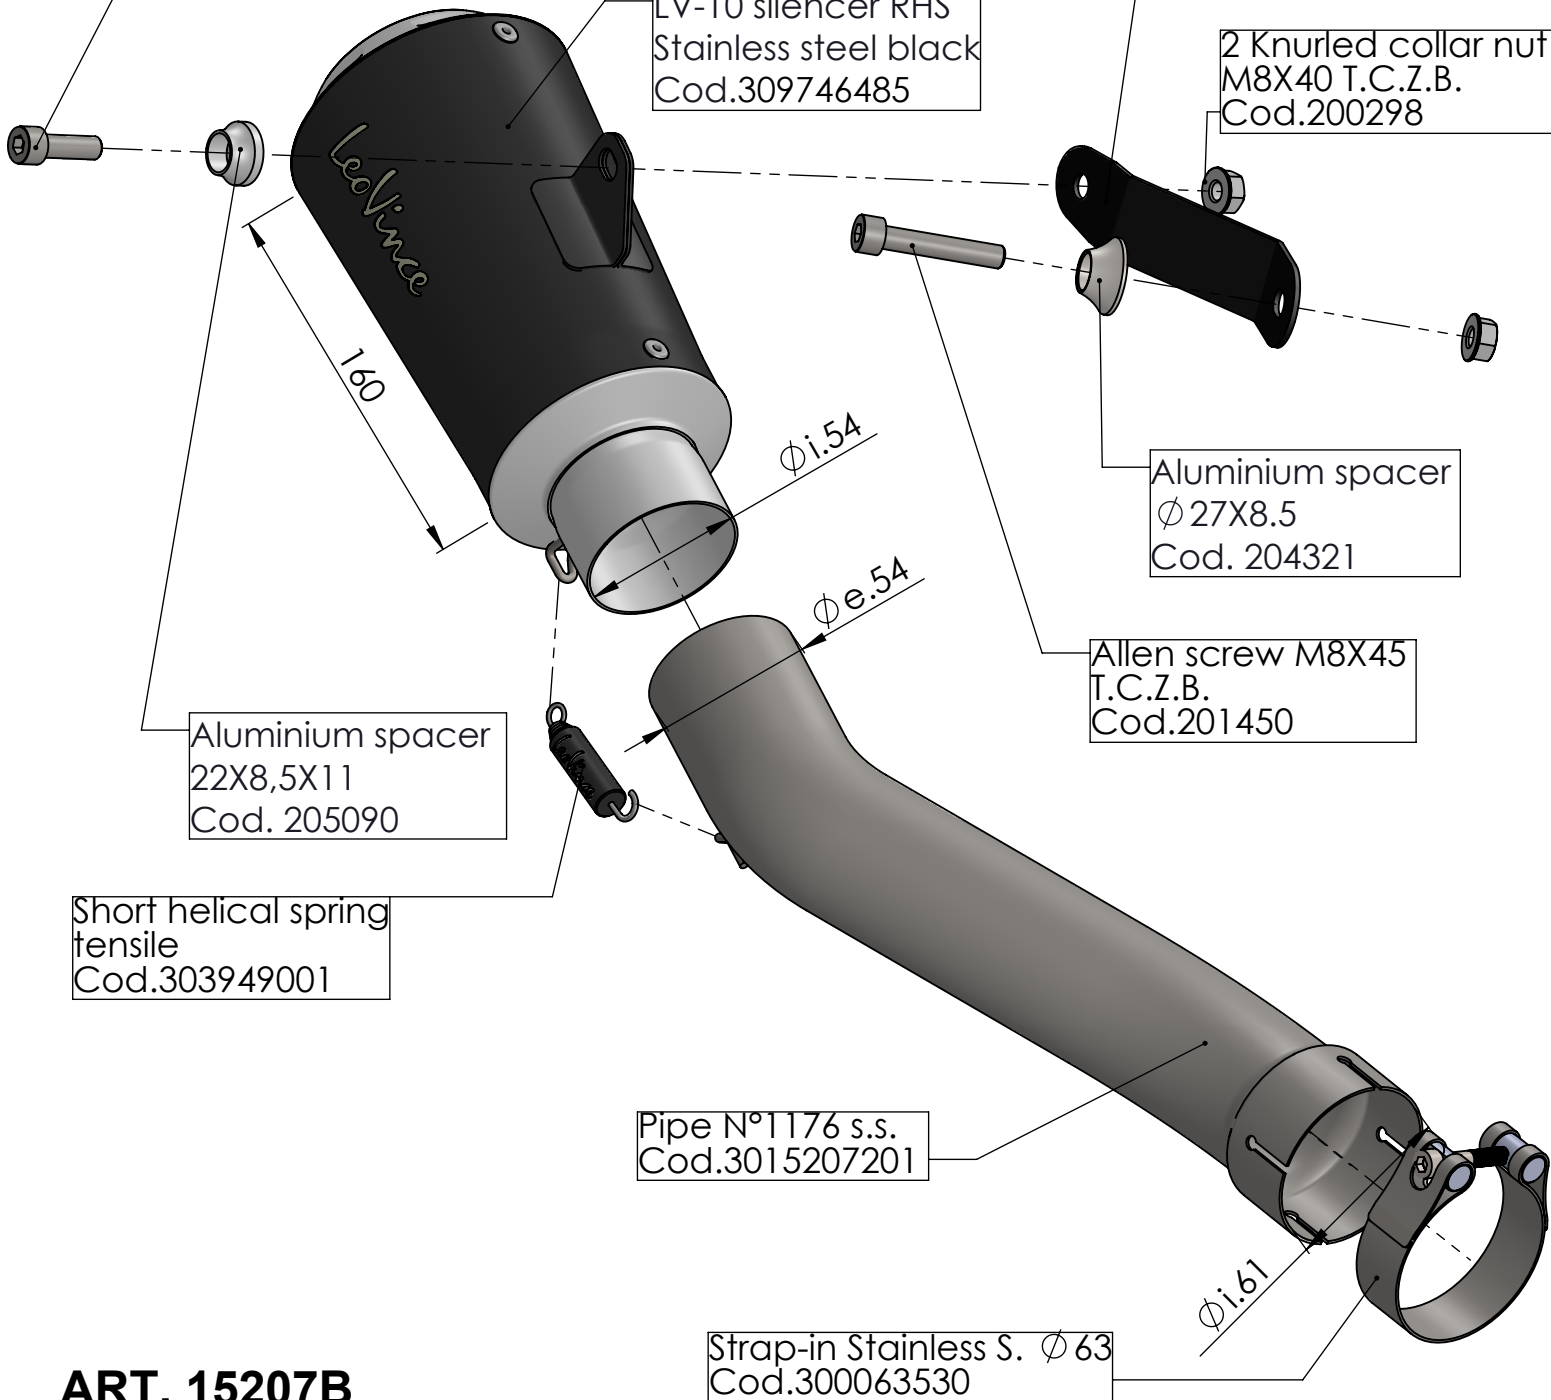

Ø 104

Allen screw M8X25  
T.C.Z.B.  
Cod.200314

LV-10 silencer RHS  
Stainless steel black  
Cod.309746485

S.s. black bracket  
Prod cod.3015207501  
Purch. cod.206415

2 Knurled collar nut  
M8X40 T.C.Z.B.  
Cod.200298

Aluminium spacer  
22X8,5X11  
Cod. 205090

Short helical spring  
tensile  
Cod.303949001

Aluminium spacer  
Ø 27X8.5  
Cod. 204321

Allen screw M8X45  
T.C.Z.B.  
Cod.201450

Pipe N°1176 s.s.  
Cod.3015207201

Strap-in Stainless S. Ø 63  
Cod.300063530

**ART. 15207B**

HONDA CBR 1000 RR FIREBLADE / SP / SP2

SLIP-ON - LV-10 - BLACK