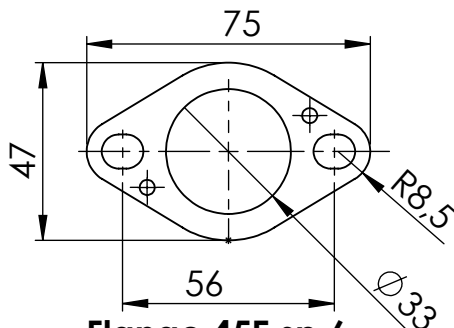

Flange 45E sp.6
cod.205267