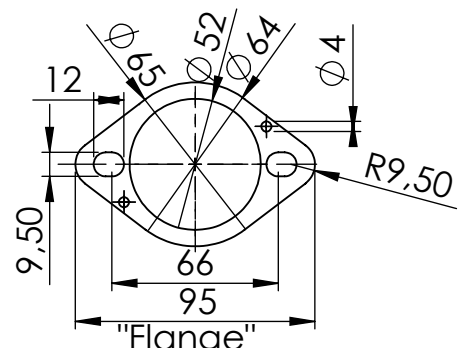

Db-killer N°32B  
Cod.307762801

"Bushing"  
Cod.206424

"Flange"  
Cod.206423

Plain washer  
Ø8 x Ø35  
Cod.414458

2X Knurled collar nut  
M8 Cod.200298

S.s.Bracket T2  
Cod.303692502

Pipe  
Cod.3014321207

Db-killer N°57C  
Cod.3014232801

4x Mounting plate M5  
Cod.204555

S.s. Flange  
Cod.206423

S.s. cylinder bushing  
Cod.206424

Allen screw M5X12  
T.B.E.I.  
Cod.201031

Original gasket

Allen screw M8X50  
T.C.E.I. Z.B.  
Cod.200461

Aluminium spacer  
Ø27X8,5X11  
Cod. 204321

LV ONE EVO S.s.  
Øi 50X300 LHS  
Cod.3014232481

Allen screw M8X20  
T.C.E.I. Z.B.  
Cod.200722

Plain washer  
Ø8 x Ø17  
Cod.200294

2x Plain washer  
Ø5 x Ø15  
Cod.406580

5 Short helical spring  
tensile  
Cod.303949001