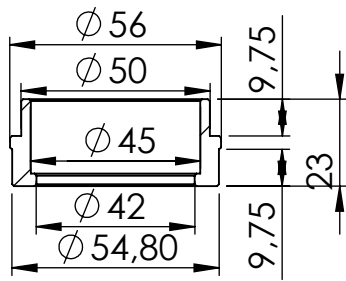

Db-killer N°32B  
Cod.307762801

"Bushing"  
Cod.206424

"Flange"  
Cod.206423

Plain washer  
Ø8 x Ø35  
Cod.414458

2X Knurled collar nut  
M8 Cod.200298

S.s.Bracket T2  
Cod.303692502

Pipe  
Cod.3014321207

Db-killer N°57C  
Cod.3014232801

4x Mounting plate M5  
Cod.204555

S.s. Flange  
Cod.206423

S.s. cylinder bushing  
Cod.206424

Allen screw M5X12  
T.B.E.I.  
Cod.201031

Original gasket

Allen screw M8X50  
T.C.E.I. Z.B.  
Cod.200461

Aluminium spacer  
Ø27X8,5X11  
Cod. 204321

LV ONE EVO S.s.  
Øi 50X300 LHS  
Cod.3014232481

Allen screw M8X20  
T.C.E.I. Z.B.  
Cod.200722

Plain washer  
Ø8 x Ø17  
Cod.200294

2x Plain washer  
Ø5 x Ø15  
Cod.406580

5 Short helical spring  
tensile  
Cod.303949001

4x Gasket  
14x4.9x1.5  
Cod.406580

"OPTIONAL"  
Cod.5683

Pipe  
Cod.3014321205

Carbon cover  
cod.083777001

**ART. 14321E**

KTM 690 ENDURO R / 690 SMC R

FULL SYSTEM 1/1 - LV ONE EVO - STAINLESS S.