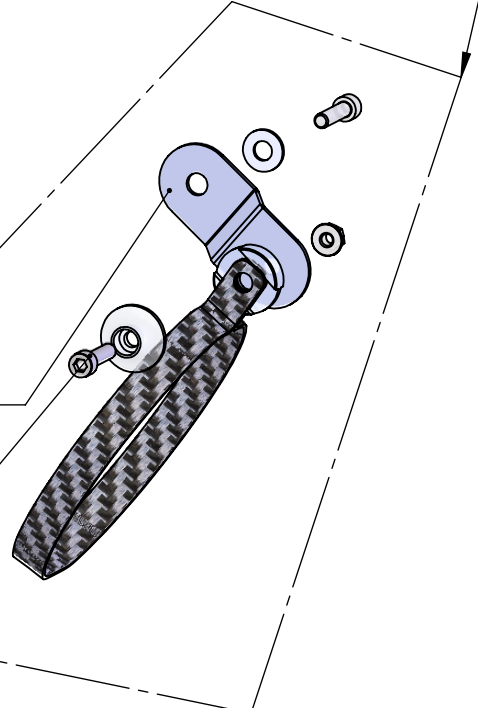

Db-killer N°52
Cod.308421801

Bushing S.s
cod.206508

FACTORY S Stainless s.
Øi 60X270 RHS
Cod.3014292481

Aluminium spacer
Cod. 205866

Carbon Bracket
Cod.088234001

Plain washer
Ø8 x Ø17
Cod.201171

Allen screw M8X16
T.C.E.I. Z.B.
Cod.200360

Knurled collar nut
M6 Cod.200333

Plain washer
Ø6 x Ø18
Cod.200254

WARNING:
FOR MY 2014-2016, USE SAME
HARDWARE EXCEPT FOR STAINLESS STEEL
BRACKET AND THE ALLEN SCREW M6X20.

Aluminium spacer
Ø27X9X6,5
Cod. 205767

Allen screw M6X25
T.C.E.I. Z.B.
Cod.200586

Carbon Bracket FR3
Cod.308444501

Welded bushing S.s
cod.206508

S.s Bracket
Cod.0814292001

Allen screw M6X20
T.C.E.I. Z.B.
Cod.203508

ART. 14292S

KTM 1290 SUPERDUKE / R