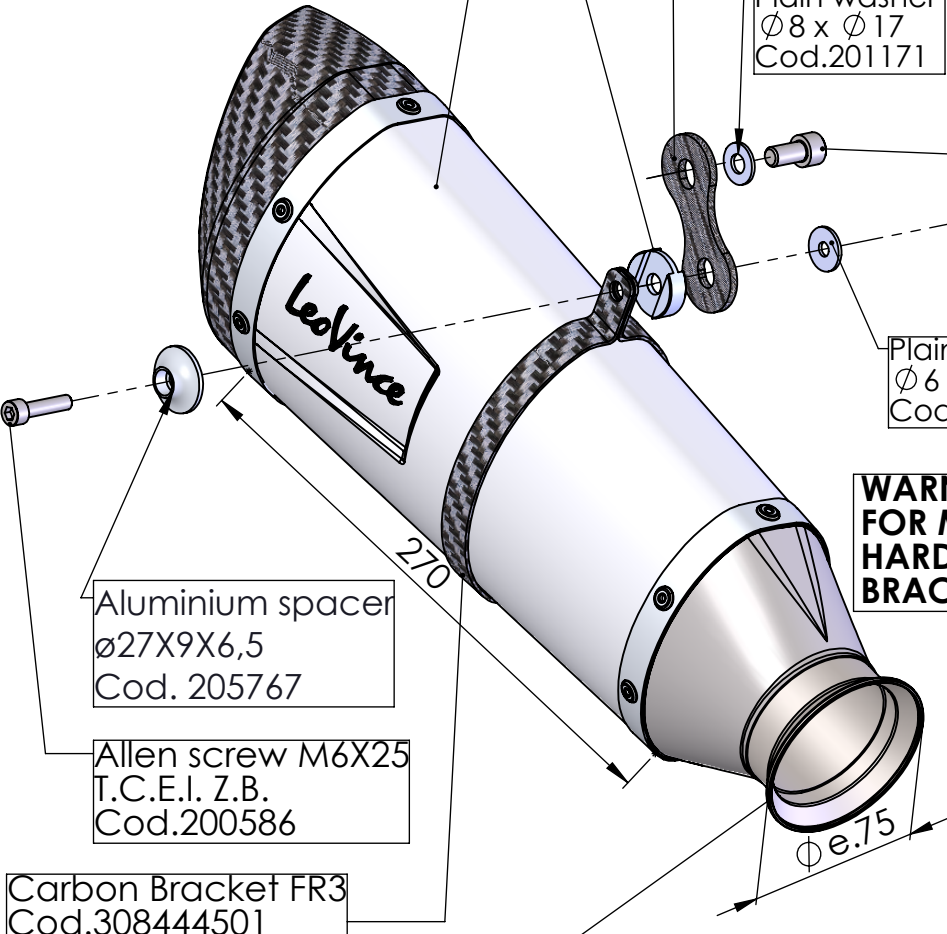

Db-killer N°52
Cod.308421801

Bushing S.s
cod.206508

FACTORY S Stainless s.
Øi 60X270 RHS
Cod.3014292481

Aluminium spacer
Cod. 205866

Carbon Bracket
Cod.088234001

Plain washer
Ø8 x Ø17
Cod.201171

Allen screw M8X16
T.C.E.I. Z.B.
Cod.200360

Knurled collar nut
M6 Cod.200333

Plain washer
Ø6 x Ø18
Cod.200254

WARNING:
FOR MY 2014-2016, USE SAME
HARDWARE EXCEPT FOR STAINLESS STEEL
BRACKET AND THE ALLEN SCREW M6X20.

Aluminium spacer
Ø27X9X6,5
Cod. 205767

Allen screw M6X25
T.C.E.I. Z.B.
Cod.200586

Carbon Bracket FR3
Cod.308444501

Welded bushing S.s
cod.206508

S.s Bracket
Cod.0814292001

Allen screw M6X20
T.C.E.I. Z.B.
Cod.203508

ART. 14292S

KTM 1290 SUPERDUKE / R

SLIP-ON - FACTORY S - STAINLESS S.