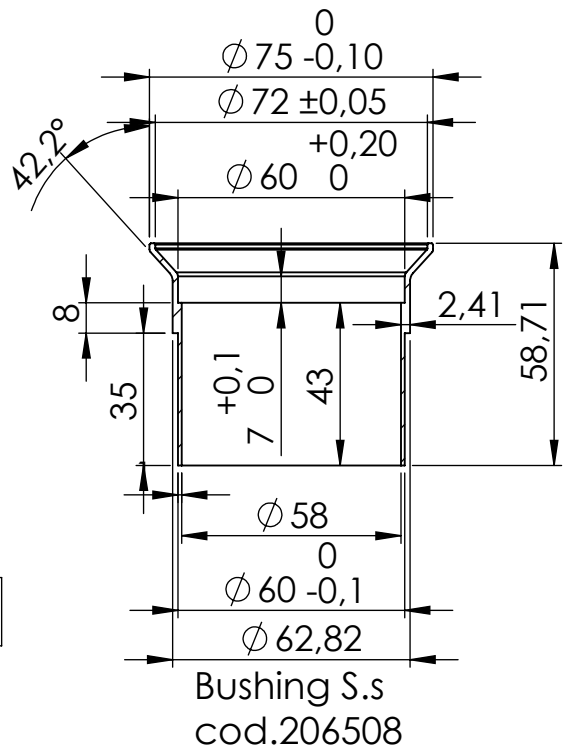

Db-killer N°52
Cod.308421801

Bushing S.s
cod.206508

FACTORY S Stainless s.
Øi 60X270 RHS
Cod.3014292481

Aluminium spacer
Cod. 205866

Carbon Bracket
Cod.088234001

Plain washer
Ø8 x Ø17
Cod.201171

Allen screw M8X16
T.C.E.I. Z.B.
Cod.200360

Knurled collar nut
M6 Cod.200333

Plain washer
Ø6 x Ø18
Cod.200254

WARNING:
FOR MY 2014-2016, USE SAME
HARDWARE EXCEPT FOR STAINLESS STEEL
BRACKET AND THE ALLEN SCREW M6X20.

Aluminium spacer
Ø27X9X6,5
Cod. 205767

Allen screw M6X25
T.C.E.I. Z.B.
Cod.200586

Carbon Bracket FR3
Cod.308444501

Welded bushing S.s
cod.206508

S.s Bracket
Cod.0814292001

Allen screw M6X20
T.C.E.I. Z.B.
Cod.203508

ART. 14292S

KTM 1290 SUPERDUKE / R