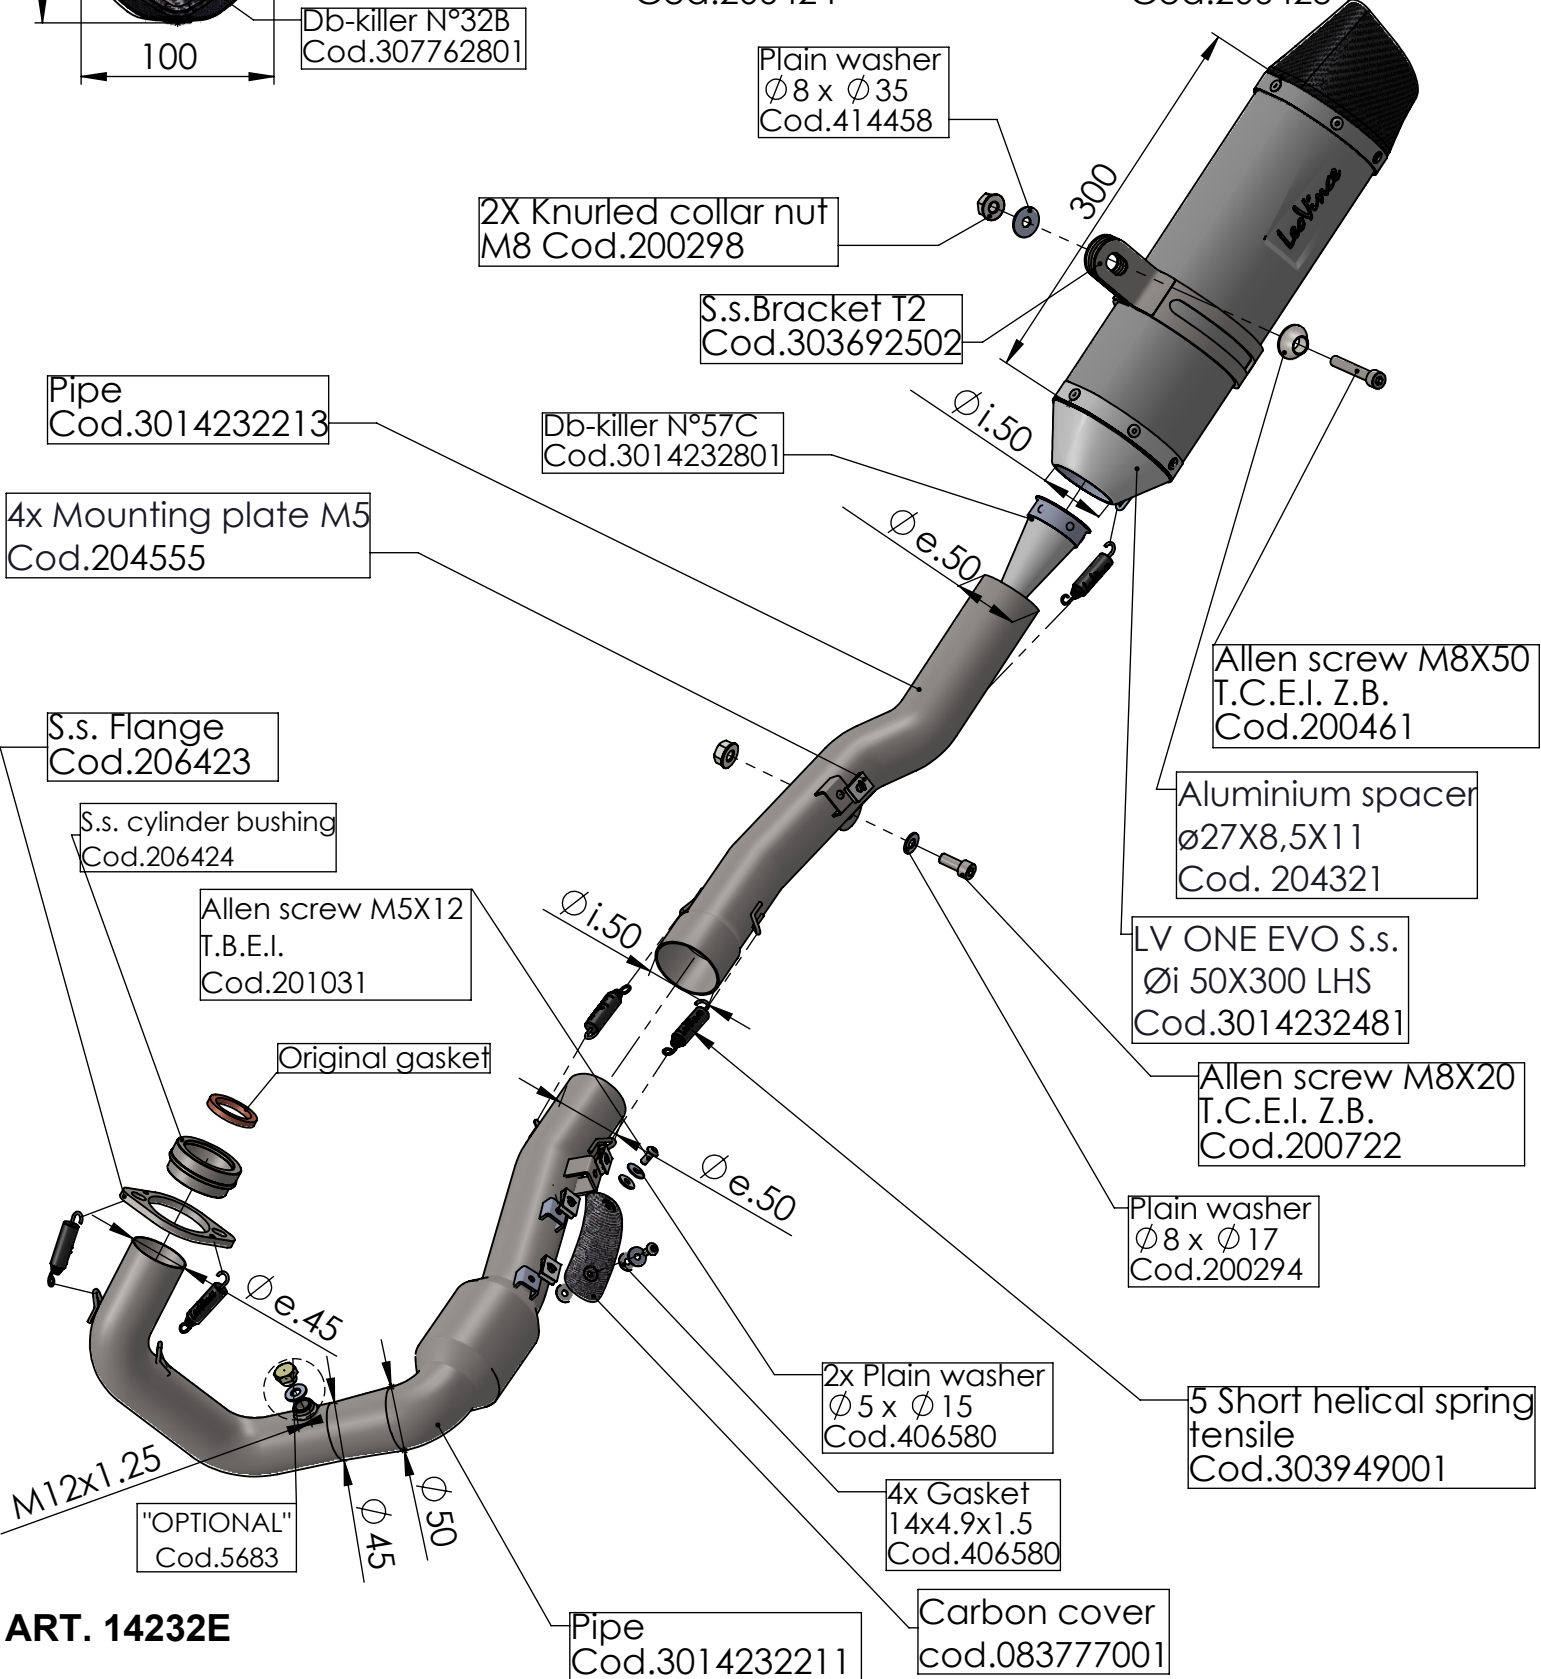

Db-killer N°32B
Cod.307762801

"Bushing"
Cod.206424

"Flange"
Cod.206423

Plain washer
Ø8 x Ø35
Cod.414458

2X Knurled collar nut
M8 Cod.200298

S.s.Bracket T2
Cod.303692502

Pipe
Cod.3014232213

Db-killer N°57C
Cod.3014232801

4x Mounting plate M5
Cod.204555

Allen screw M8X50
T.C.E.I. Z.B.
Cod.200461

S.s. Flange
Cod.206423

Aluminium spacer
Ø27X8,5X11
Cod. 204321

S.s. cylinder bushing
Cod.206424

LV ONE EVO S.s.
Øi 50X300 LHS
Cod.3014232481

Allen screw M5X12
T.B.E.I.
Cod.201031

Allen screw M8X20
T.C.E.I. Z.B.
Cod.200722

Original gasket

Plain washer
Ø8 x Ø17
Cod.200294

2x Plain washer
Ø5 x Ø15
Cod.406580

5 Short helical spring
tensile
Cod.303949001

M12x1.25

"OPTIONAL"
Cod.5683

4x Gasket
14x4.9x1.5
Cod.406580

ART. 14232E

Pipe
Cod.3014232211

Carbon cover
cod.083777001

HUSQVARNA 701 ENDURO / SUPERMOTO

FULL SYSTEM 1/1 - LV ONE EVO - STAINLESS S.