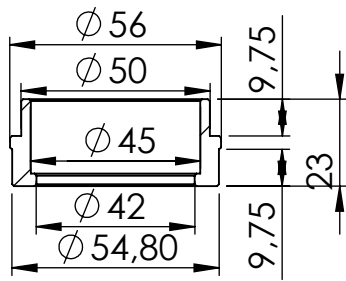

Db-killer N°32B
Cod.307762801

"Bushing"
Cod.206424

"Flange"
Cod.206423

Plain washer
Ø8 x Ø35
Cod.414458

2X Knurled collar nut
M8 Cod.200298

S.s.Bracket T2
Cod.303692502

Pipe
Cod.3014232213

Db-killer N°57C
Cod.3014232801

4x Mounting plate M5
Cod.204555

Allen screw M8X50
T.C.E.I. Z.B.
Cod.200461

S.s. Flange
Cod.206423

Aluminium spacer
Ø27X8,5X11
Cod. 204321

S.s. cylinder bushing
Cod.206424

LV ONE EVO S.s.
Øi 50X300 LHS
Cod.3014232481

Allen screw M5X12
T.B.E.I.
Cod.201031

Allen screw M8X20
T.C.E.I. Z.B.
Cod.200722

Original gasket

Plain washer
Ø8 x Ø17
Cod.200294

2x Plain washer
Ø5 x Ø15
Cod.406580

5 Short helical spring
tensile
Cod.303949001

M12x1.25

"OPTIONAL"
Cod.5683

4x Gasket
14x4.9x1.5
Cod.406580

ART. 14232E

Pipe
Cod.3014232211

Carbon cover
cod.083777001

HUSQVARNA 701 ENDURO / SUPERMOTO

FULL SYSTEM 1/1 - LV ONE EVO - STAINLESS S.