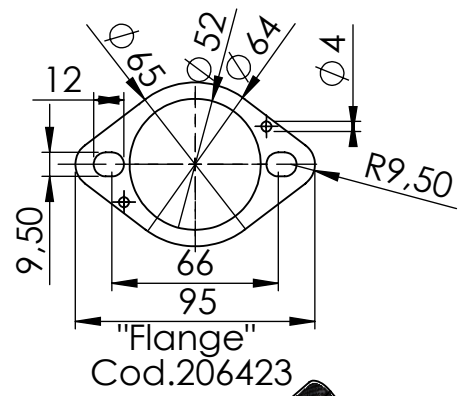

Db-killer N°32B
Cod.307762801

"Bushing"
Cod.206424

"Flange"
Cod.206423

Plain washer
Ø8 x Ø35
Cod.414458

2X Knurled collar nut
M8 Cod.200298

S.s.Bracket T2
Cod.303692502

Pipe
Cod.3014232213

Db-killer N°57C
Cod.3014232801

4x Mounting plate M5
Cod.204555

Allen screw M8X50
T.C.E.I. Z.B.
Cod.200461

S.s. Flange
Cod.206423

Aluminium spacer
Ø27X8,5X11
Cod. 204321

S.s. cylinder bushing
Cod.206424

LV ONE EVO S.s.
Øi 50X300 LHS
Cod.3014232481

Allen screw M5X12
T.B.E.I.
Cod.201031

Allen screw M8X20
T.C.E.I. Z.B.
Cod.200722

Original gasket

Plain washer
Ø8 x Ø17
Cod.200294

2x Plain washer
Ø5 x Ø15
Cod.406580

5 Short helical spring
tensile
Cod.303949001

M12x1.25

"OPTIONAL"
Cod.5683

4x Gasket
14x4.9x1.5
Cod.406580

ART. 14232E

Pipe
Cod.3014232211

Carbon cover
cod.083777001

HUSQVARNA 701 ENDURO / SUPERMOTO

FULL SYSTEM 1/1 - LV ONE EVO - STAINLESS S.