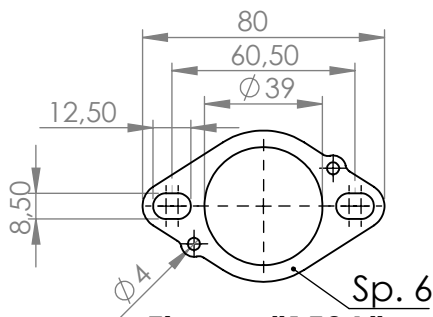

**Bushing**  
Cod.206060

**Flange "158A"**  
Cod.206061

**DB-Killer N°32B**  
Cod.307762801

Silencer Lv One Evo  
Stainless Steel Øi 50  
Cod.308402481

E13 92R - 01 10394

Aluminium Spacer  
Cod. 206361

Allen screw  
M8X40 T.C.E.I.  
Cod.200993