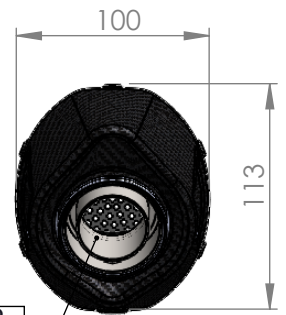

**Bushing**  
Cod.206060

**Flange "158A"**  
Cod.206061

**DB-Killer N°32B**  
Cod.307762801

Silencer Lv One Evo  
Stainless Steel Øi 50  
Cod.308402481

E13 92R - 01 10394

Aluminium Spacer  
Cod. 206361

Allen screw  
M8X40 T.C.E.I.  
Cod.200993

Plain washer  
8x17  
Cod.200294

Carbon Bracket FM1S  
Cod. 306958505

N°3 Knurled collar  
nut M8  
Cod.200298

S.s Bracket  
Purch. Cod.206360  
Prod.Cod.3014181501

"OPTIONAL"  
5683

Flange S.s  
Cod.206061R