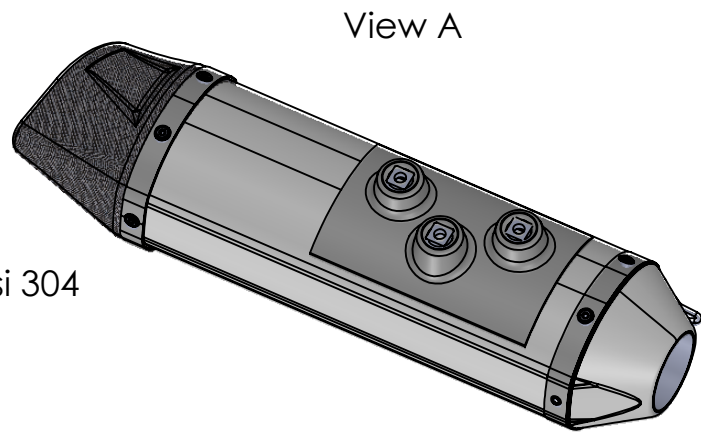

Db-Killer N.63  
Cod.3014225801R

Flange 50S sp.5mm aisi 304  
cod.206648

View A

Carbon end cup set  
cod.3014008701R

S.s. end cup set  
cod.308287711R

Muffler kit  
Cod.3014339481R

Bracket kit  
Cod.3014339561R

## ART.14339E - SPARE PARTS

VESPA PRIMAVERA 125 iGet ABS / VESPA SPRINT iGet ABS

(A) FITTING KIT cod.3014339601R