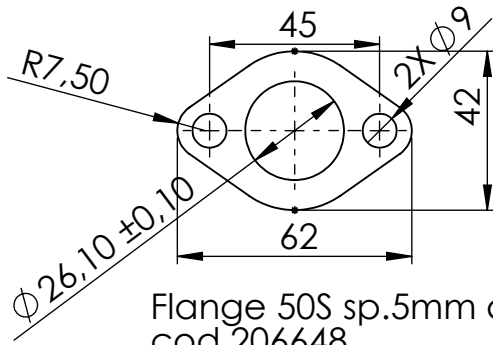

Db-Killer N.63  
Cod.3014225801R

Flange 50S sp.5mm aisi 304  
cod.206648

View A

Carbon end cup set  
cod.3014008701R

S.s. end cup set  
cod.308287711R

Muffler kit  
Cod.3014339481R

Bracket kit  
Cod.3014339561R

## ART.14339E - SPARE PARTS

VESPA PRIMAVERA 125 iGet ABS / VESPA SPRINT iGet ABS

(A) FITTING KIT cod.3014339601R