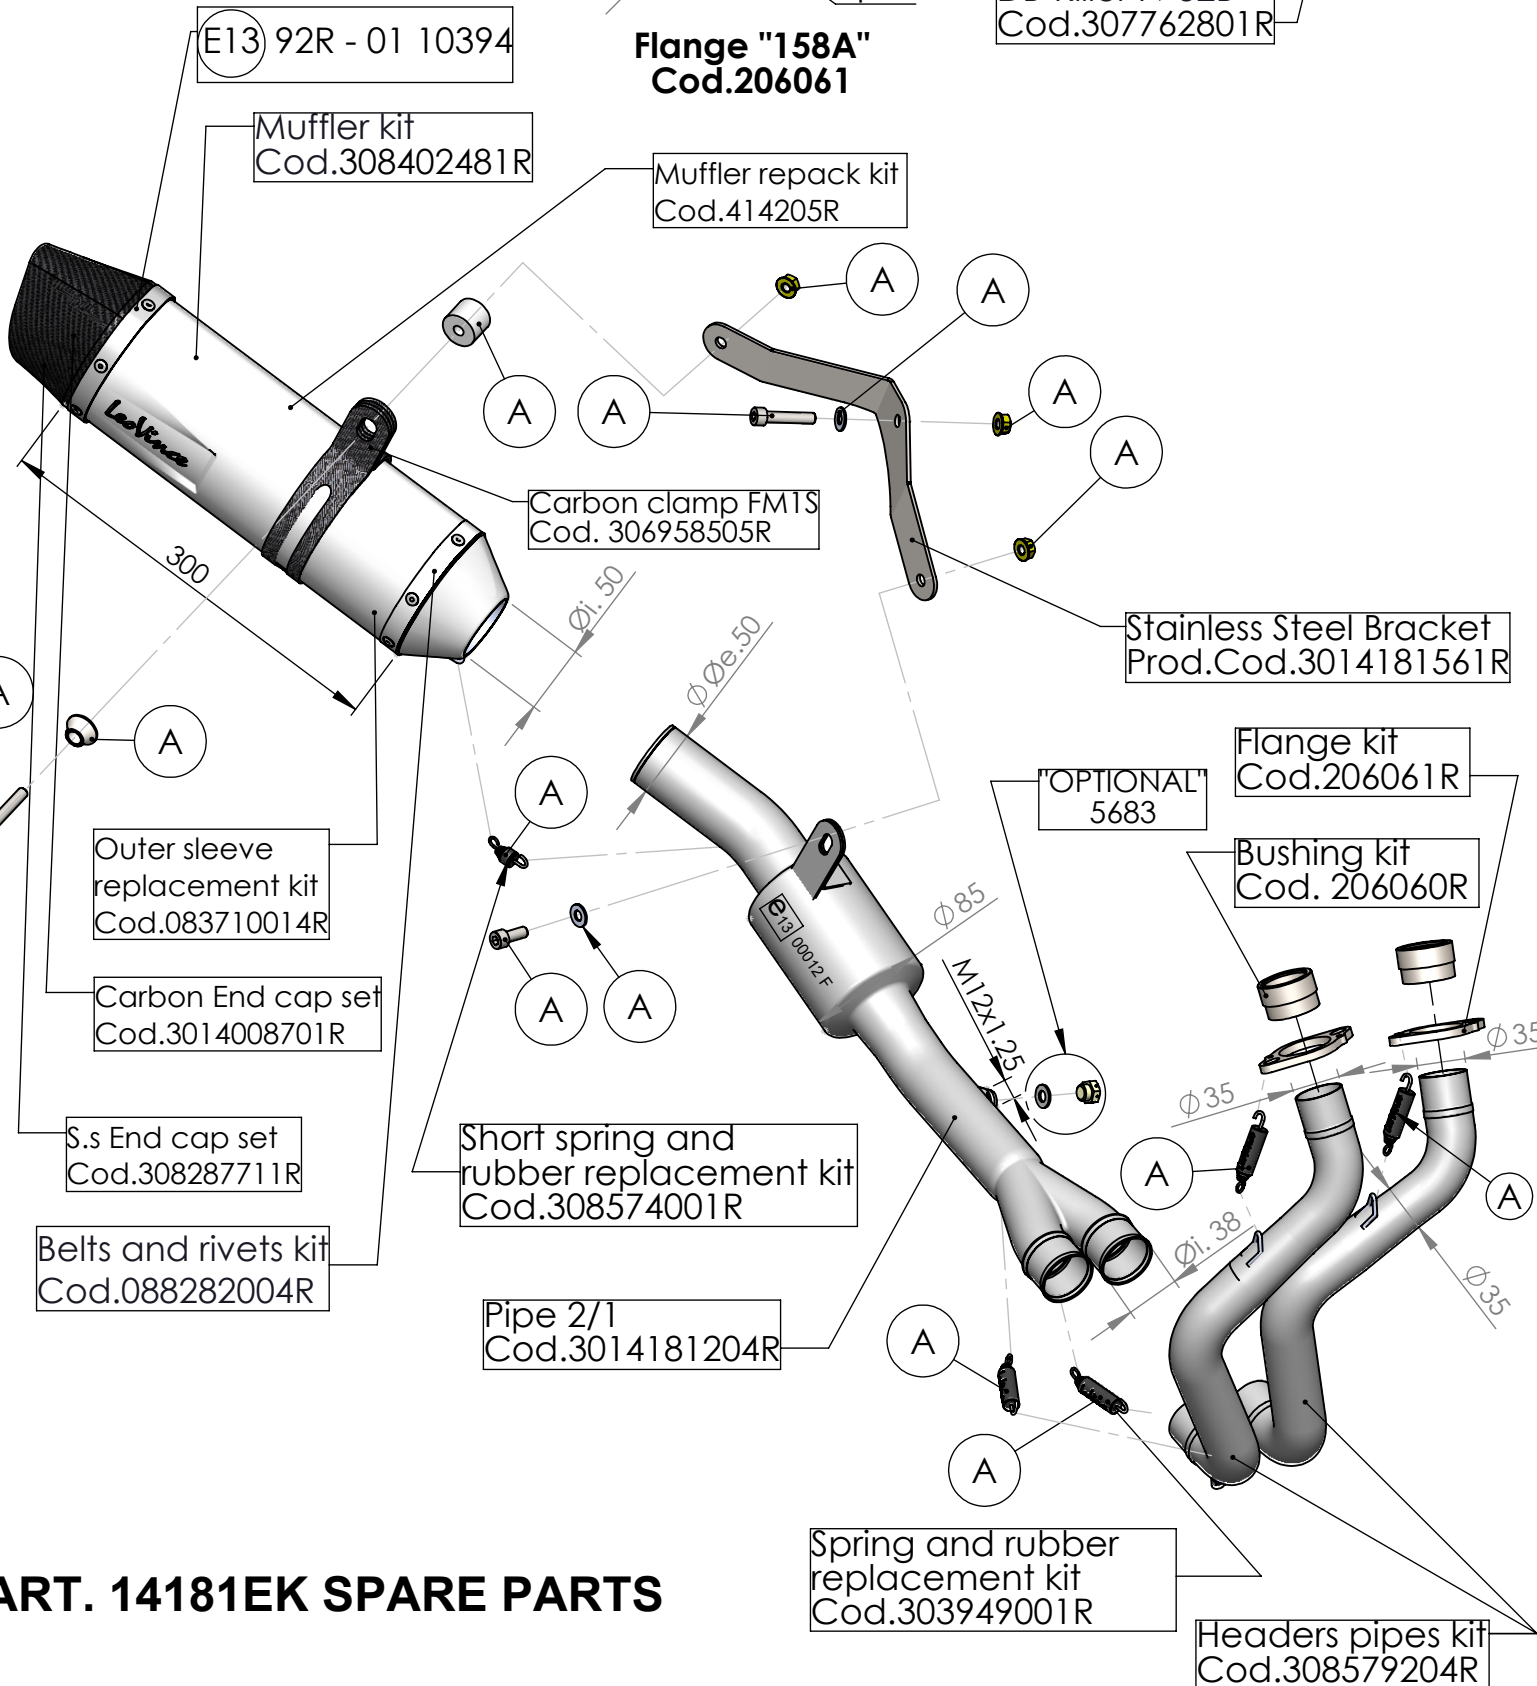

**Bushing**  
Cod.206060

**Flange "158A"**  
Cod.206061

**DB-Killer N°32B**  
Cod.307762801R

**ART. 14181EK SPARE PARTS**

**KAWASAKI Z650 - NINJA 650 (also fits 35kW versions)**

**(A) FITTING KIT Cod. 3014181601R**