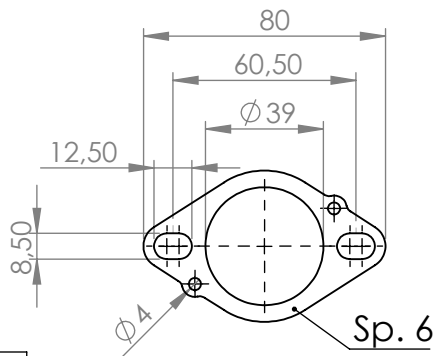

**Bushing**  
Cod.206060

**Flange "158A"**  
Cod.206061

**DB-Killer N°32B**  
Cod.307762801R

**ART. 14181EK SPARE PARTS**

**KAWASAKI Z650 - NINJA 650 (also fits 35kW versions)**

**(A) FITTING KIT Cod. 3014181601R**