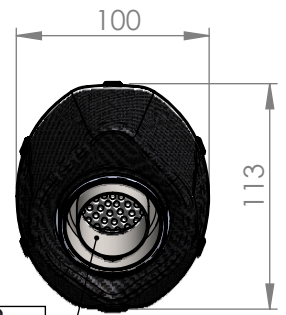

**Bushing**  
Cod.206060

**Flange "158A"**  
Cod.206061

**DB-Killer N°32B**  
Cod.307762801R

**ART. 14181EK SPARE PARTS**

**KAWASAKI Z650 - NINJA 650 (also fits 35kW versions)**

**(A) FITTING KIT Cod. 3014181601R**