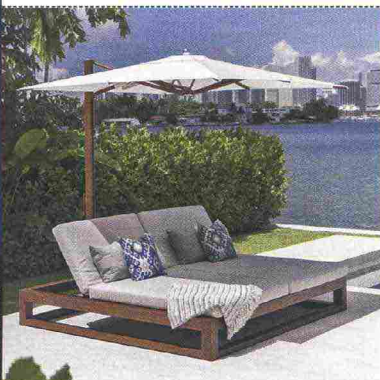

Seku Chair di Moroso, poltroncina con struttura in acciaio verniciato, seduta e schienale in fili di polietilene intrecciati a mano e cuscino per esterni. Misura 115x90x82 cm. Prezzo su richiesta.

Set di Greenwood, con ombrellone dotato di cassa audio integrata bluetooth (180 €) e lettino in alluminio e rivestimento per esterni con schienale regolabile (165 €).

Orbity di Paola Lenti, poltrona girevole in acciaio, rivestita in tessuto Rope intrecciato a mano, con cuscini per esterni. Misura 142 cm di diametro e 120 cm di altezza. Prezzo su richiesta.

Equinox di Tuuci, set in acciaio e tessuto per esterni composto da lettino doppio di 200x170xh70 cm e ombrellone. Prezzo su richiesta.

Maya di Gloster, fioriera in alluminio verniciato a polveri epossidiche di 75x30xh75 cm. Prezzo su richiesta.

Agave di Ethimo, tavolo da pranzo e sedie in metallo nero seppia e tek disegnati da Mattia Albicini. Il tavolo misura 200x100xh74 cm (2.200 €), la sedia 48x53xh80 cm (370 €).