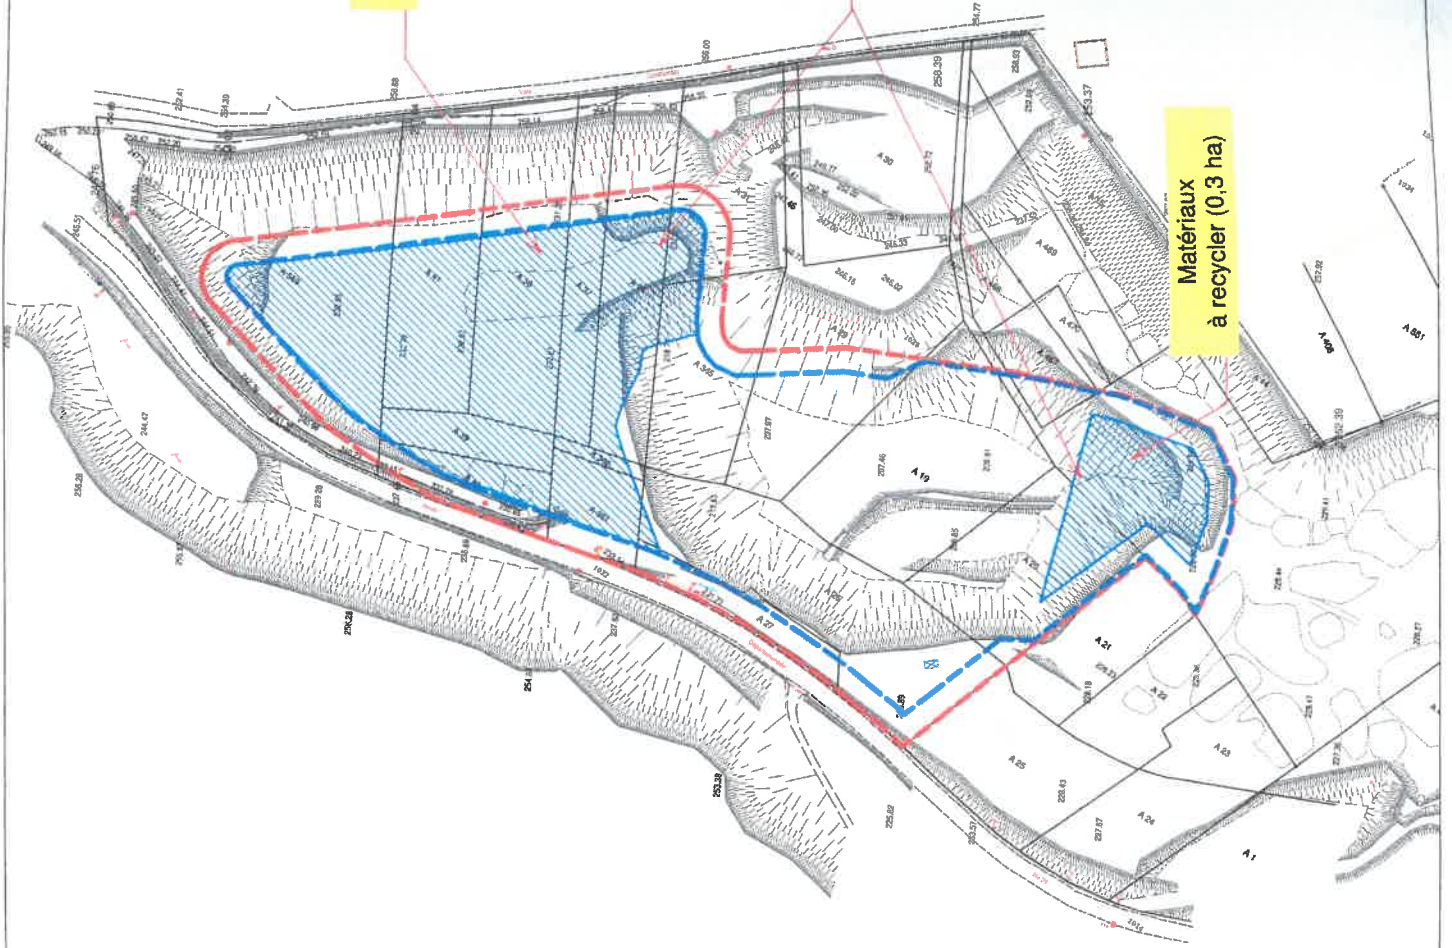

# Plan topographique du site actuel

Echelle : 1/2000

--- Limite de la demande d'enregistrement

--- Limite de l'exploitation ISDI

Matériaux de négoce (1,5 ha)

Stations de transit de produits minéraux

Matériaux à recycler (0,3 ha)

BUDILLON RABATEL  
Commune de la Sône (38)  
Plan de phasage de l'ISDI  
Echelle : 1/2500

--- Limite de l'ISDI